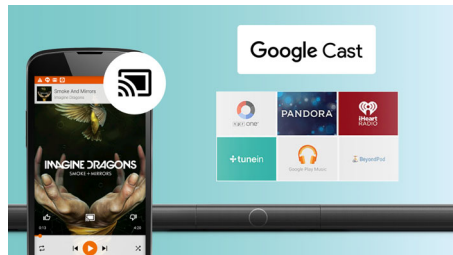

Google Cast

Užijte si vysoce kvalitní a plynulé přehrávání prostřednictvím oblíbených hudebních aplikací. Zařízení Soundbar podporuje službu Google Cast, můžete tedy hudbu ze svých oblíbených hudebních aplikací odesílat z osobního zařízení do reproduktorů. K odesílání můžete použít zařízení iPhone®, iPad®, telefon či tablet se systémem Android, notebook Mac® či Windows® nebo Chromebook.