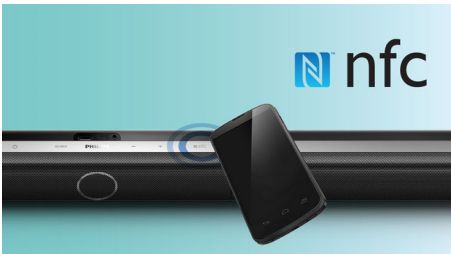

Jednodotkové ovládání NFC

Pomocí technologie NFC (Near Field Communications) spárujete zařízení Bluetooth® jednoduše jedním dotykem. Stačí klepnout na chytrý telefon nebo tablet s technologií NFC v dosahu NFC reproduktoru. Takto jednoduše reproduktor SoundStage zapnete, aktivujete párování Bluetooth® a spustíte streamování hudby.