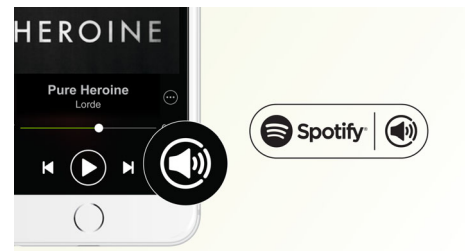

Haut-parleur 2 voies

Haut-parleur 2 voies pour une clarté inégalée et une gamme dynamique explosive

Google Cast

Profitez d'une diffusion ininterrompue d'excellente qualité depuis vos applications de musique préférées. Cette barre de son est dotée de la technologie Google Cast lui permettant de diffuser votre musique depuis les applications installées sur votre appareil (iPhone®, iPad®, smartphone ou tablette Android, ordinateur portable Mac® ou Windows®, ou encore Chromebook).

Application mobile Philips

Utilisez l'application Philips HCWeSet Manager pour configurer et connecter vos nouvelles

HTL5160B/12

enceintes à votre réseau domestique sans fil. Vous pourrez alors écouter de la musique depuis vos applications préférées avec un son de haute qualité, sans interruption.* * Vous devez obligatoirement installer l'application pour la configuration réseau, et accepter l'accord relatif aux services et à la confidentialité pour diffuser de la musique sans fil à partir vos applications de musique. * Pour écouter la musique de Spotify, un abonnement à Spotify Premium donnant accès à Connect est nécessaire.

Spotify comme télécommande

Avec Spotify Connect, parcourez, explorez et écoutez de la musique dans n'importe laquelle de vos pièces, en utilisant votre smartphone comme télécommande. Votre enceinte communique directement avec votre box Internet, ce qui vous permet d'utiliser votre smartphone pour les appels téléphoniques et les vidéos, et même de vous déplacer hors de portée sans interrompre votre musique. L'autonomie de votre batterie est préservée. Vous avez accès à tout ce qui fait le succès de Spotify, une large bibliothèque, des playlists proposées par les équipes Spotify et celles composées par vos soins.