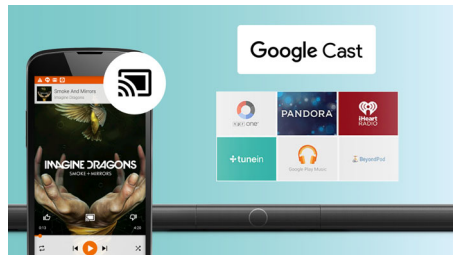

PHILIPS

Barre de son

3.1, caisson de basses sans fil Google Cast et Spotify Connect, NFC et Bluetooth®, 1 entrée HDMI et sortie HDMI ARC

Points forts

Haut-parleur pour la voie centrale

Un haut-parleur dédié pour la voie centrale, en particulier pour garder les voix au centre de l'écran. Cela permet un positionnement et une clarté optimisés de la voix, pour une immersion totale dans les films.

Connexion par simple contact avec NFC

Apparez aisément des appareils Bluetooth® grâce à la technologie NFC (Near Field Communications) par simple contact. Avec votre smartphone ou tablette compatible NFC, touchez la zone NFC d'un TV Sound pour allumer ce dernier. Lancez l'appairage Bluetooth® et commencez à diffuser de la musique.

Haut-parleur 2 voies

Haut-parleur 2 voies pour une clarté inégalée et une gamme dynamique explosive

Google Cast

Profitez d'une diffusion ininterrompue d'excellente qualité depuis vos applications de musique préférées. Cette barre de son est dotée de la technologie Google Cast lui permettant de diffuser votre musique depuis les applications installées sur votre appareil (iPhone®, iPad®, smartphone ou tablette Android, ordinateur portable Mac® ou Windows®, ou encore Chromebook).

Spotify comme télécommande

Avec Spotify Connect, parcourez, explorez et écoutez de la musique dans n'importe laquelle de vos pièces, en utilisant votre smartphone comme télécommande. Votre enceinte communique directement avec votre box Internet, ce qui vous permet d'utiliser votre smartphone pour les appels téléphoniques et les vidéos, et même de vous déplacer hors de portée sans interrompre votre musique. L'autonomie de votre batterie est préservée. Vous avez accès à tout ce qui fait le succès de Spotify, une large bibliothèque, des playlists proposées par les équipes Spotify et celles composées par vos soins.