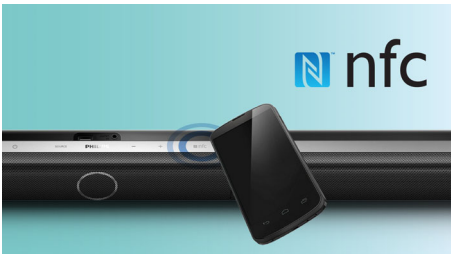

PHILIPS

Barre de son

3.1, caisson de basses sans fil Google Cast et Spotify Connect, NFC et Bluetooth®, 1 entrée HDMI et sortie HDMI ARC

Points forts

Haut-parleur pour la voie centrale

Un haut-parleur dédié pour la voie centrale, en particulier pour garder les voix au centre de l'écran. Cela permet un positionnement et une clarté optimisés de la voix, pour une immersion totale dans les films.

Connexion par simple contact avec NFC

Apparez aisément des appareils Bluetooth® grâce à la technologie NFC (Near Field Communications) par simple contact. Avec votre smartphone ou tablette compatible NFC, touchez la zone NFC d'un TV Sound pour allumer ce dernier. Lancez l'appairage Bluetooth® et commencez à diffuser de la musique.

Haut-parleur 2 voies

Haut-parleur 2 voies pour une clarté inégalée et une gamme dynamique explosive

Google Cast

Profitez d'une diffusion ininterrompue d'excellente qualité depuis vos applications de musique préférées. Cette barre de son est dotée de la technologie Google Cast lui permettant de diffuser votre musique depuis les applications installées sur votre appareil (iPhone®, iPad®, smartphone ou tablette Android, ordinateur portable Mac® ou Windows®, ou encore Chromebook).

Barre de son

3.1, caisson de basses sans fil Google Cast et Spotify Connect, NFC et Bluetooth®, 1 entrée HDMI et sortie HDMI ARC

Caractéristiques

Son

- Amélioration du son: Mode nuit, Réglage graves/aigus, Son Surround virtuel, Synchronisation audio, Film, Musique, Voix, Niveleur de volume automatique
- Système audio: Dolby Digital, Dolby Pro Logic 2
- Puissance de sortie de l'enceinte: 3 x 40 W
- Puissance de sortie du caisson de basses: 200 W
- Puissance totale (RMS) à 10 % THD: 320 W