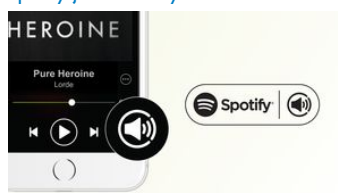

Zvuk

Vylepšení zvuku
Noční režim
Regulace výšek a basů
Virtuální prostorový zvuk
Synchronizace zvuku
Film
Hudba
Hlas
Automatická úprava hlasitosti

Doprovodná aplikace Philips

Použijte aplikaci Philips HCWeSet Manager pro nastavení a připojení svých nových reproduktorů k domácí bezdrátové síti a začněte si užívat vysoce kvalitní zvuk a plynulé přehrávání ze svých oblíbených aplikací*. *Než budete moci bezdrátově odesílat hudbu z hudebních aplikací, je nutné nainstalovat aplikaci za účelem nastavení sítě a služby a přijmout smlouvu o ochraně osobních údajů. *Abyste mohli odesílat hudbu ze služby Spotify, budete k použití služby Connect potřebovat službu Spotify Premium.

Spotify jako dálkový ovladač

Pomocí služby Spotify Connect můžete snadno procházet, prohlížet a přehrávat hudbu z jakékoli místnosti v domě a své chytré zařízení používat jako dálkový ovladač. S přímým spojením Spotify můžete přehrávat hudbu přímo z cloudu, abyste své chytré zařízení mohli používat k volání či přehrávání videa a můžete dokonce odejít mimo dosah, aniž by se přehrávání hudby přerušilo. Toto použití je také šetrnější k bateriím, protože množství energie potřebné k přehrávání hudby je minimální. Všechny známé skvělé funkce Spotify jsou k dispozici, od hotových seznamů po vysoké vzorkovací frekvence. Všechno, co potřebujete k objevování nové hudby a k jejímu poslechu v té nejlepší podobě.