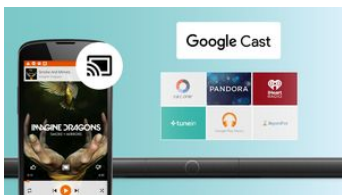

Reproduktor se středovým kanálem

Reproduktor se středovým kanálem určený především pro hlasové frekvence umísťuje řeč do středu obrazovky. To zlepšuje polohu a zřetelnost hlasu a zvyšuje míru přítoku z filmů.

Jednodotýkové ovládání NFC

Pomocí technologie NFC (Near Field Communications) spárujete zařízení Bluetooth® jednoduše jedním dotykem. Stačí klepnout na chytrý telefon nebo tablet s technologií NFC v dosahu NFC reproduktoru. Takto jednoduše reproduktor SoundStage zapnete, aktivujete párování Bluetooth® a spustíte streamování hudby.

2pásmový reproduktor

2pásmový reproduktor pro nejvyšší čistotu a vysoký dynamický rozsah

Google Cast

Užívejte si vysoce kvalitní a plynulé přehrávání prostřednictvím oblíbených hudebních aplikací. Zařízení Soundbar podporuje službu Google Cast, můžete tedy hudbu ze svých oblíbených hudebních aplikací odesílat z osobního zařízení do reproduktorů. K odesílání můžete použít zařízení iPhone®, iPad®, telefon či tablet se systémem Android, notebook Mac® či Windows® nebo Chromebook.