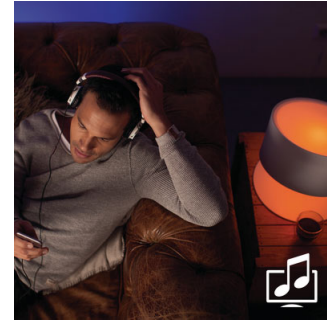

Sincronización con música y películas

Amplía tu experiencia al ver la televisión para que abarque toda la habitación o sincroniza la luz con tu música favorita y comprueba cómo reacciona la luz al ritmo. Descarga las aplicaciones de terceros y descubre las sorprendentes cosas que puedes hacer con Philips Hue.