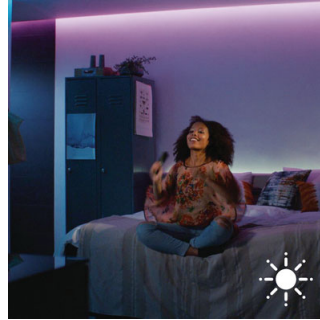

Potente emisión de luz: 1600 lúmenes

Con una potente emisión de luz de 1600 lúmenes y una iluminación en toda su longitud, Lightstrip Plus de Hue proporciona luz más que suficiente tanto para fines decorativos como funcionales.