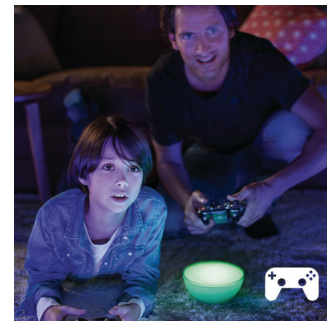

Ilumina tus juegos

Lleva tu experiencia de juego a un nuevo nivel. Descarga aplicaciones de terceros y descubre las cosas sorprendentes que puedes hacer con Philips Hue.