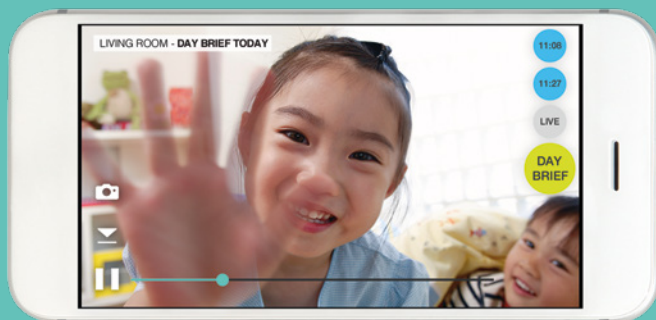

MEERDERE CAMERA'S VERBINDEN

Stel zoveel Circle-camera's in als u nodig heeft met één of afzonderlijke Circle-accounts.

BLIJF OP DE HOOGTE

TIMELAPSEVIDEO VAN 30 SECONDEN

Speel de dag opnieuw af in een video van 30 seconden. Dit noemen we uw Day Brief, die op aanvraag wordt gemaakt.

OPNIEUW AFSPLEEN, DOWNLOADEN EN DELEN

Neemt videoclips op zoals de eerste stapjes van uw baby, of een vreemde die binnenkomt.

PRATEN EN LUISTEREN

Met de ingebouwde speaker en microfoon kunt u 'hallo' zeggen of luisteren of de nieuwe puppy blaft.

DRAAGBAAR EN OPLAADBAAR

Haal de Circle zo nodig van de oplaadring om uw kinderen beneden of boven in het oog te houden.

*Aanvullende informatie over abonnementen voor cloudopslag beschikbaar online.

SNEL EEN MOMENT OF DE HELE DAG OP UW TELEFOON BEKIJKEN

HOOFDFUNCTIES VAN CIRCLE-APP

- App ingesteld in 60 seconden
- Slimme timelapse van 30 seconden van de dag
- Directe live HD-streaming
- Speel momenten met één aanraking opnieuw af
- Gebruiksvriendelijke interface