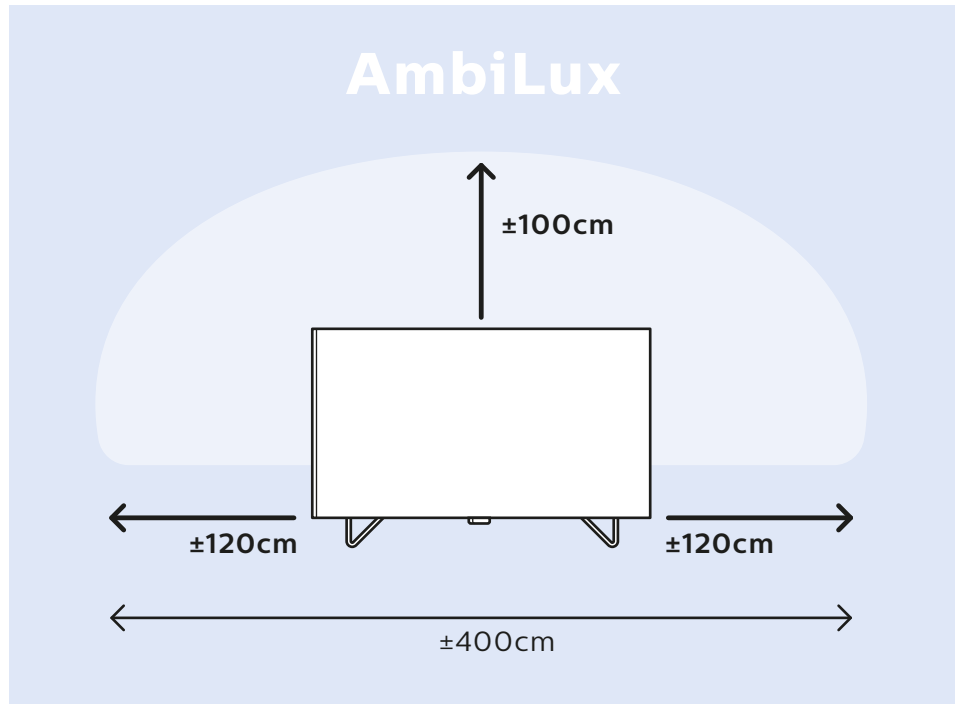

简体中文 – 请阅读安全说明。

繁體中文 – 請閱讀安全說明。

العربية – قراءة تعليمات السلامة.

עברית – קראו את הוראות הבטיחות

www.philips.com/connectivityguide

Network - Wireless

Network - Wired

Home Theatre System - UHD