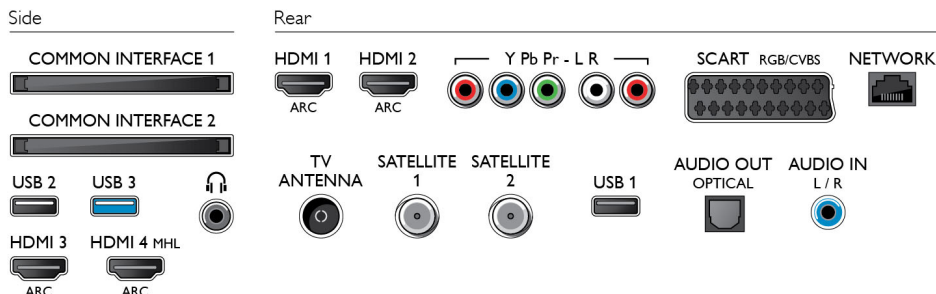

Dimensioni (lxpxx)

- Spessore set: 17 mm
- Dimensioni confezione (L x A x P): 1575 x 1050 x 350 mm
- Dimensioni set (L x A x P): 1447 x 833,7 x 42,3 mm
- Dimensioni apparecchio con supporto (L x A x P): 1447 x 914 x 255 mm
- Peso del prodotto: 24 Kg
- Peso prodotto (+ supporto): 24,7 Kg
- Peso incluso imballaggio: 38,9 Kg

Accessori

- Accessori inclusi: Telecomando, 2 batterie AAA, Piedistallo da tavolo, Cavo alimentazione, Guida rapida, Brochure legale e per la sicurezza

Connections

Data di rilascio
2017-02-13

Versione: 16.4.4