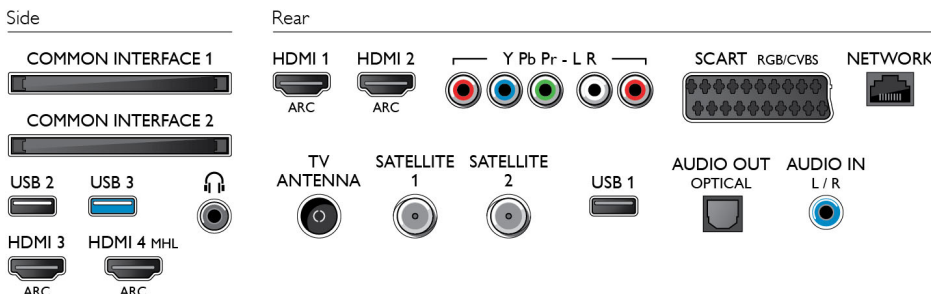

Connections

Data de publicação
2016-08-12

Versão: 12.2.2

12 NC: 8670 001 23271
EAN: 87 18863 00181 3

© 2016 Koninklijke Philips N.V.
Todos os direitos reservados.

Todas as especificações estão sujeitas a alterações sem aviso prévio. As marcas comerciais são propriedade de Koninklijke Philips N.V. ou dos respectivos detentores.

www.philips.com

- O EPG e visibilidade actual (até 8 dias) dependem do país e da operadora.
- As ofertas de aplicações Android variam em cada país. Para obter mais detalhes, visite a sua loja Google Play local.
- Consumo de energia em kWh por ano, com base no consumo de energia do televisor a funcionar 4 horas por dia durante 365 dias. O consumo de energia efectivo dependerá da forma como o televisor é utilizado.
- O televisor suporta a recepção DVB para transmissões em canal aberto. Operadores de DVB específicos podem não ser suportados. Pode encontrar uma lista actualizada na secção de FAQ do Web site de suporte da Philips. Para alguns operadores são necessários um acesso condicionado e uma subscrição. Contacte o seu operador para mais informações.
- (Philips) compatível apenas com leitores específicos da Philips.
- A funcionalidade Google Cast depende de aplicações e dispositivos compatíveis com Google Cast. Para obter mais detalhes, visite a página do produto Google Cast.
- A aplicação Philips TV Remote e as funcionalidades relacionadas variam dependendo do modelo do televisor, do operador e do país, bem como do modelo do dispositivo inteligente e do sistema operativo. Para obter mais detalhes, visite: www.philips.com/TVRemoteapp.
- A oferta de aplicações da Smart TV varia dependendo do modelo do televisor e do país. Para obter mais detalhes, visite: www.philips.com/smarttv.
- Gravação USB apenas para canais digitais, as gravações podem ser limitadas pela emissão de protecções contra cópia (CI+). Podem aplicar-se restrições relativamente aos países e canais.