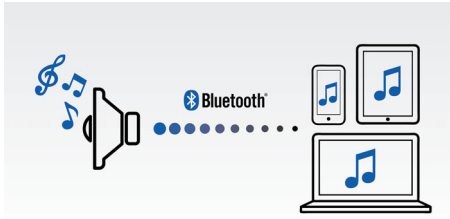

Un son impressionnant

- Performances audio de pointe et design épuré
- Son impressionnant avec 10 W RMS
- Filtre anti-distorsion pour un son puissant, non saturé

Simplicité d'utilisation

- Profitez de votre musique sans fil grâce au Bluetooth
- Basculez instantanément entre la musique de 2 appareils différents grâce à la fonction MULTIPAIR
- Smartphones compatibles NFC One-Touch pour la connexion Bluetooth
- Micro intégré pour des appels téléphoniques en mains libres
- Entrée audio, pour une connexion facile à la plupart des appareils

Prêt à l'emploi

- Batterie intégrée pour une utilisation en tout lieu

PHILIPS

Points forts

Profitez de votre musique sans fil

Le Bluetooth est une technologie de communication sans fil à courte portée fiable et peu gourmande en énergie. Cette technologie permet une connexion sans fil facile à un iPod/iPhone/iPad ou d'autres appareils Bluetooth tels que des smartphones, des tablettes ou même des ordinateurs portables. Ainsi, cette enceinte pourra diffuser facilement sans fil vos musiques préférées et le son de vos jeux ou vidéos.

Basculez entre la musique de 2 appareils différents

L'appairage avec 2 appareils à la fois vous permet d'écouter de la musique enregistrée sur l'appareil de votre choix sans avoir à désactiver un appairage pour en activer un autre. Pour diffuser un titre d'un autre appareil, interrompez la lecture du titre en cours, puis lancez la lecture du nouveau titre sur l'autre appareil. Idéal pour partager votre musique avec vos amis, pour les fêtes, ou simplement pour écouter des morceaux stockés sur différents appareils. Vos amis peuvent appairer leurs appareils simultanément, ce qui vous permet d'alterner entre vos musiques facilement.