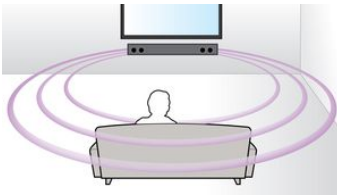

- Haut-parleur dédié pour la voie centrale pour une excellente restitution de la voix
- Son Surround Dolby Digital et Pro Logic II
- Son Surround virtuel, pour une expérience cinématographique réaliste
- Un caisson de basses sans fil pour des émotions amplifiées

PHILIPS

Fonctions

Dolby Digital et Pro Logic II

Plus besoin de décodeur externe ! Le décodeur Dolby Digital intégré gère les 6 canaux d'informations audio et développe un son Surround ainsi qu'une ambiance réelle et naturelle. Le décodeur Dolby Pro Logic II offre 5 canaux de traitement Surround à partir de n'importe quelle source stéréo.

Son Surround virtuel

La technologie de son Surround virtuel Philips produit un son Surround riche et intense à partir d'un système comprenant moins de cinq enceintes. Des algorithmes spatiaux très avancés reproduisent fidèlement les caractéristiques acoustiques d'un environnement idéal en 5.1 canaux. Toute source stéréo de haute qualité est transformée en un son Surround multicanal réaliste. Inutile d'acheter des enceintes, des câbles ou des supports d'enceintes supplémentaires pour bénéficier d'un son exceptionnel.