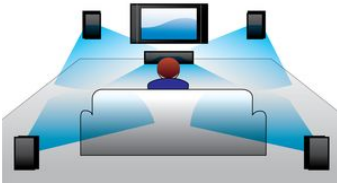

Conçu pour être simple

- Contrôle tactile pour une lecture et un réglage du volume intuitifs
- Se glisse devant le téléviseur grâce à ses dimensions réduites

Un son plus riche pour vos films et programmes télévisés

- Haut-parleur dédié pour la voie centrale pour une excellente restitution de la voix
- Son Surround Dolby Digital et Pro Logic II
- Son Surround virtuel, pour une expérience cinématographique réaliste
- Un caisson de basses sans fil pour des émotions amplifiées

PHILIPS

Fonctions

Dolby Digital et Pro Logic II

Plus besoin de décodeur externe ! Le décodeur Dolby Digital intégré gère les 6 canaux d'informations audio et développe un son Surround ainsi qu'une ambiance réelle et naturelle. Le décodeur Dolby Pro Logic II offre 5 canaux de traitement Surround à partir de n'importe quelle source stéréo.

Son Surround virtuel

La technologie de son Surround virtuel Philips produit un son Surround riche et intense à partir d'un système comprenant moins de cinq enceintes. Des algorithmes spatiaux très avancés reproduisent fidèlement les caractéristiques acoustiques d'un environnement idéal en 5.1 canaux. Toute source stéréo de haute qualité est transformée en un son Surround multicanal réaliste. Inutile d'acheter des enceintes, des câbles ou des supports d'enceintes supplémentaires pour bénéficier d'un son exceptionnel.