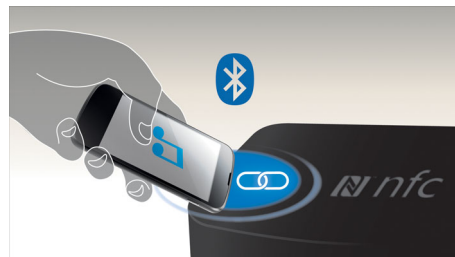

Profitez de votre musique sans fil

Le Bluetooth® est une technologie de communication sans fil à courte portée fiable

et peu gourmande en énergie. Cette technologie permet une connexion sans fil facile à un iPod/iPhone/iPad ou d'autres appareils Bluetooth® tels que des smartphones, des tablettes ou même des ordinateurs portables. Ainsi, cette enceinte pourra diffuser facilement sans fil vos musiques préférées et le son de vos jeux ou vidéos.

Basculez entre la musique de 3 appareils différents

L'appairage avec 3 appareils à la fois vous permet d'écouter de la musique enregistrée sur l'appareil de votre choix sans avoir à désactiver un appairage pour en activer un autre. Pour diffuser un titre d'un autre appareil, interrompez la lecture du titre en cours, puis lancez la lecture du nouveau titre sur l'autre appareil. Idéal pour partager votre musique avec vos amis, pour les fêtes, ou simplement pour écouter des morceaux stockés sur différents appareils. Vos amis peuvent appairer leurs appareils simultanément, ce qui vous permet d'alterner entre vos musiques facilement.

Technologie NFC

Couplez aisément des appareils Bluetooth® grâce à la technologie NFC (Near Field Communications). Il vous suffit d'approcher le smartphone ou la tablette compatible NFC de la zone NFC d'une enceinte pour allumer celle-ci, activer le couplage Bluetooth® et commencer à diffuser de la musique.