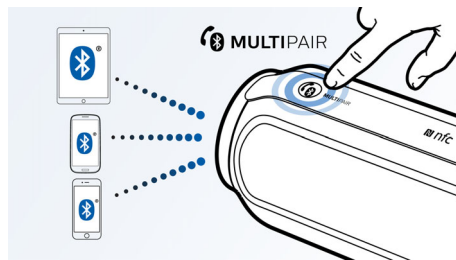

Udveksl musik mellem 3 enheder

Foretag parring med 3 smart-enheder samtidigt, så du kan streame musik fra en hvilken som helst enhed, uden at du behøver bekymre dig om annullering af parringen og genparring. Ønsker du at afspille en sang på en anden enhed, skal du sætte sangen på pause på den oprindelige enhed først og derefter afspille den nye sang på en anden enhed, som skal overtage. Det er perfekt, når du vil dele musik med vennerne, til fester, eller blot når du vil afspille forskellige sange, som er gemt på forskellige enheder. Du kan lade venner og familie parre samtidigt, så I nemt kan udveksle musik.