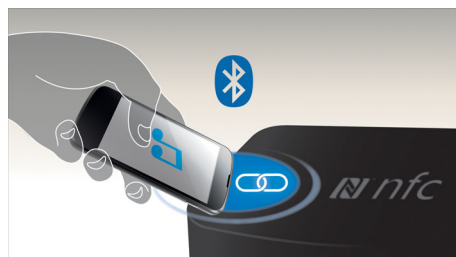

Trådløs musikstreaming

Bluetooth er en trådløs kommunikationsteknologi med kort

rækkevidde, der er både robust og energibesparende. Teknologien gør det nemt at oprette trådløs forbindelse til iPod/iPhone/iPad eller andre Bluetooth-enheder som f.eks. smartphones, tablets eller endda bærbare computere. Så kan du nemt og trådløst nyde din yndlingsmusik eller lyd fra video eller spil på denne højttaler.

Udveksl musik mellem 3 enheder

Foretag parring med 3 smart-enheder samtidigt, så du kan streame musik fra en hvilken som helst enhed, uden at du behøver bekymre dig om annullering af parringen og genparring. Ønsker du at afspille en sang på en anden enhed, skal du sætte sangen på pause på den oprindelige enhed først og derefter afspille den nye sang på en anden enhed, som skal overtage. Det er perfekt, når du vil dele musik med vennerne, til fester, eller blot når du vil afspille forskellige sange, som er gemt på forskellige enheder. Du kan lade venner og familie parre samtidigt, så I nemt kan udveksle musik.

NFC-teknologi

Det er nemt at parre Bluetooth-enheder med enkelttryks-NFC-teknologi (Near Field Communications). Du skal blot trykke den NFC-aktiverede smartphone eller tablet mod NFC-området på en højttaler for at aktivere højttaleren, starte Bluetooth-parring og begynde at streame musik.