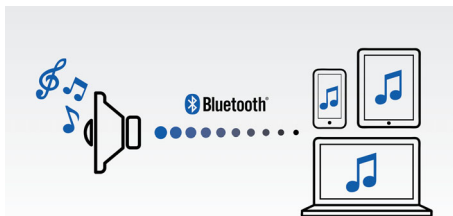

PHILIPS

Vigtigste nyheder

To højttalerdrivere

To 1,75" neodym-højttalerenheder leverer naturlig, klar og afbalanceret lyd, mens to modstående højttalermembraner gør bassen større og fyldigere. Bredspektrede højttalerdrivere foran og bagpå skaber en jævn 360 graders lyd, der lader dig nyde den samme lyd kvalitet, ligegyldigt hvilken vej højttaleren vender.

Digital lydbehandling

Avanceret lydbehandlingsteknologi forbedrer gengivelsen af din musik, så hver tone gengives med krystallklar nøjagtighed og hver pause er ren stilhed. Philips' patenterede teknologi til digital lydbehandling optimerer ydeevnen for kompakte højttalere, leverer lyd, der er klar, detaljeret og kraftfuld uden forvrængninger.

Trådløs musikstreaming

Bluetooth er en trådløs kommunikationsteknologi med kort

rækkevidde, der er både robust og energibesparende. Teknologien gør det nemt at oprette trådløs forbindelse til iPod/iPhone/iPad eller andre Bluetooth-enheder som f.eks. smartphones, tablets eller endda bærbare computere. Så kan du nemt og trådløst nyde din yndlingsmusik eller lyd fra video eller spil på denne højttaler.