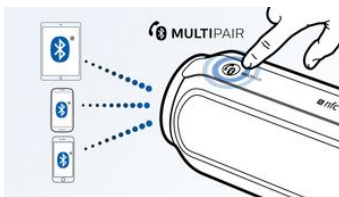

Udveksl musik mellem 3 enheder

Foretag paring med 3 smart-enheder samtidigt, så du kan streame musik fra en hvilken som helst enhed, uden at du behøver bekymre dig om annullering af paringen og genparing. Ønsker du at afspille en sang på en anden enhed, skal du sætte sangen på pause på den oprindelige enhed først og derefter afspille den nye sang på en anden enhed, som skal overtage. Det er perfekt, når du vil dele musik med vennerne, til fester, eller blot når du vil afspille forskellige sange, som er gemt på forskellige enheder. Du kan lade venner og familie parre samtidigt, så I nemt kan udveksle musik.