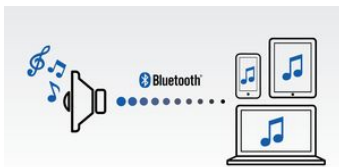

PHILIPS

Funktioner

To højttalerdrivere

To 1,75" neodym-højttalerenheder leverer naturlig, klar og afbalanceret lyd, mens to modstående højttalermembraner gør bassen større og fyldigere. Bredspektrede højttalerdrivere foran og bagpå skaber en jævn 360 graders lyd, der lader dig nyde den samme lyd kvalitet, ligegyldigt hvilken vej højttaleren vender.

Digital lydbehandling

Avanceret lydbehandlingsteknologi forbedrer gengivelsen af din musik, så hver tone gengives med krystallklar nøjagtighed og hver pause er ren stilhed. Philips' patenterede teknologi til digital lydbehandling optimerer ydeevnen for kompakte højttalere, leverer lyd, der er klar, detaljeret og kraftfuld uden forvrængninger.

Trådløs musikstreaming

Bluetooth er en trådløs kommunikationsteknologi med kort rækkevidde, der er både robust og energibesparende. Teknologien gør det nemt at oprette trådløs forbindelse til iPod/iPhone/iPad eller andre Bluetooth-enheder som f.eks. smartphones, tablets eller endda bærbare computere. Så kan du nemt og trådløst nyde din yndlingsmusik eller lyd fra video eller spil på denne højttaler.