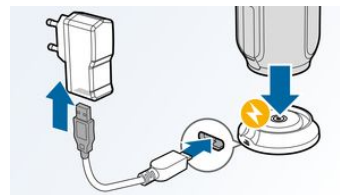

Dockingstation til højttaleropladning

Genoplad din højttaler nemt og praktisk ved at sætte den i en kompakt dockingstation, der passer ind overalt i hjemmet. Ved at genoplade din højttaler mens du lytter til musik, kan du lytte så længe, du ønsker. Når du lytter til musik på farten, kan højttaleren også oplades via et standard-USB-kabel.