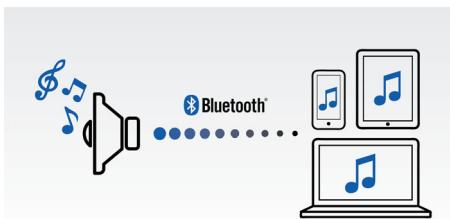

PHILIPS

Enceinte portable sans fil

Bluetooth® et NFC Résistant aux éclaboussures, Micro intégré pour la prise d'appel, 16 W, batterie rechargeable

Points forts

Doubles haut-parleurs

Les deux haut-parleurs en néodyme de 1,75" génèrent un son naturel, clair et équilibré, tandis que les deux radiateurs passifs placés face à face étendent et intensifient les basses. Les haut-parleurs large bande disposés à l'avant et à l'arrière créent un son à 360°, afin d'offrir la même qualité sonore, quelle que soit l'orientation de l'enceinte.

Traitement numérique du son

La technologie avancée de traitement du son améliore la reproduction de votre musique. Chaque note résonne avec un son cristallin et chaque pause est un silence parfait. Cette technologie propriétaire de Philips optimise les performances des haut-parleurs compacts Philips en offrant un son clair, détaillé, puissant et sans distorsion.

Profitez de votre musique sans fil

Le Bluetooth® est une technologie de communication sans fil à courte portée fiable

et peu gourmande en énergie. Cette technologie permet une connexion sans fil facile à un iPod/iPhone/iPad ou d'autres appareils Bluetooth® tels que des smartphones, des tablettes ou même des ordinateurs portables. Ainsi, cette enceinte pourra diffuser facilement sans fil vos musiques préférées et le son de vos jeux ou vidéos.

Basculez entre la musique de 3 appareils différents

L'appairage avec 3 appareils à la fois vous permet d'écouter de la musique enregistrée sur l'appareil de votre choix sans avoir à désactiver un appairage pour en activer un autre. Pour diffuser un titre d'un autre appareil, interrompez la lecture du titre en cours, puis lancez la lecture du nouveau titre sur l'autre appareil. Idéal pour partager votre musique avec vos amis, pour les fêtes, ou simplement pour écouter des morceaux stockés sur différents appareils. Vos amis peuvent appairer leurs appareils simultanément, ce qui vous permet d'alterner entre vos musiques facilement.