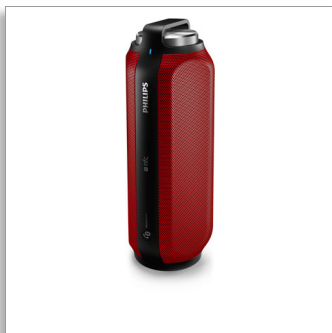

Philips
Enceinte portable sans fil

Bluetooth® et NFC

Résistant aux éclaboussures
Micro intégré pour la prise
d'appel
16 W, batterie rechargeable

BT6600R

Taille compacte, son incroyable

Son puissant à 360°

Posez l'enceinte où bon vous semble. Le son à 360° est d'une qualité incroyable quelle que soit la direction. Rechargez facilement l'enceinte sur une station d'accueil. Elle vous accompagne partout, à l'intérieur comme à l'extérieur, quelle que soit la météo. Sa batterie intégrée à l'autonomie longue durée vous permet même de recharger des téléphones.

Laissez-vous transporter par le son

- Doubles haut-parleurs et radiateurs passifs produisant un son immersif
- Traitement du son numérique pour une musique fidèle et exempte de distorsion
- Puissance de sortie totale de 2 x 8 W RMS

Polyvalence accrue

- Profitez de votre musique sans fil grâce au Bluetooth®
- Basculez entre la musique de 3 appareils différents grâce à la fonction MULTIPAIR
- Base de recharge d'enceinte incluse pour un confort optimal
- Smartphones compatibles NFC One-Touch pour la connexion Bluetooth®
- Micro intégré pour des appels téléphoniques en mains libres

PHILIPS

Enceinte portable sans fil

Bluetooth® et NFC Résistant aux éclaboussures, Micro intégré pour la prise d'appel, 16 W, batterie rechargeable

Points forts

Doubles haut-parleurs

Les deux haut-parleurs en néodyme de 1,75" génèrent un son naturel, clair et équilibré, tandis que les deux radiateurs passifs placés face à face étendent et intensifient les basses. Les haut-parleurs large bande disposés à l'avant et à l'arrière créent un son à 360°, afin d'offrir la même qualité sonore, quelle que soit l'orientation de l'enceinte.