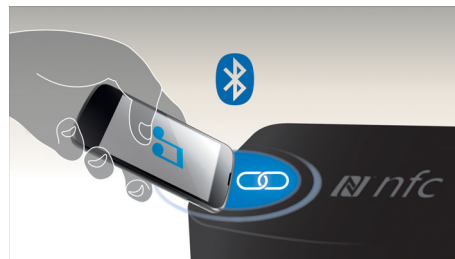

Profitez de votre musique sans fil

Le Bluetooth® est une technologie de communication sans fil à courte portée fiable

et peu gourmande en énergie. Cette technologie permet une connexion sans fil facile à un iPod/iPhone/iPad ou d'autres appareils Bluetooth® tels que des smartphones, des tablettes ou même des ordinateurs portables. Ainsi, cette enceinte pourra diffuser facilement sans fil vos musiques préférées et le son de vos jeux ou vidéos.

Basculez entre la musique de 3 appareils différents

L'appairage avec 3 appareils à la fois vous permet d'écouter de la musique enregistrée sur l'appareil de votre choix sans avoir à désactiver un appairage pour en activer un autre. Pour diffuser un titre d'un autre appareil, interrompez la lecture du titre en cours, puis lancez la lecture du nouveau titre sur l'autre appareil. Idéal pour partager votre musique avec vos amis, pour les fêtes, ou simplement pour écouter des morceaux stockés sur différents appareils. Vos amis peuvent appairer leurs appareils simultanément, ce qui vous permet d'alterner entre vos musiques facilement.

Technologie NFC

Couplez aisément des appareils Bluetooth® grâce à la technologie NFC (Near Field Communications). Il vous suffit d'approcher le smartphone ou la tablette compatible NFC de la zone NFC d'une enceinte pour allumer celle-ci, activer le couplage Bluetooth® et commencer à diffuser de la musique.