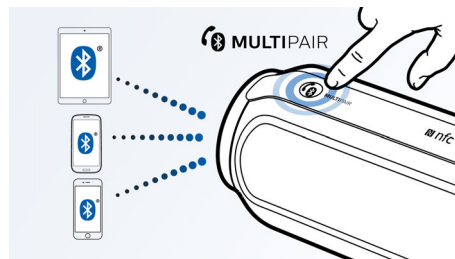

Traitement numérique du son

La technologie avancée de traitement du son améliore la reproduction de votre musique. Chaque note résonne avec un son cristallin et chaque pause est un silence parfait. Cette technologie propriétaire de Philips optimise les performances des haut-parleurs compacts Philips en offrant un son clair, détaillé, puissant et sans distorsion.

Profitez de votre musique sans fil

Le Bluetooth® est une technologie de communication sans fil à courte portée fiable

et peu gourmande en énergie. Cette technologie permet une connexion sans fil facile à un iPod/iPhone/iPad ou d'autres appareils Bluetooth® tels que des smartphones, des tablettes ou même des ordinateurs portables. Ainsi, cette enceinte pourra diffuser facilement sans fil vos musiques préférées et le son de vos jeux ou vidéos.

Basculez entre la musique de 3 appareils différents

L'appairage avec 3 appareils à la fois vous permet d'écouter de la musique enregistrée sur l'appareil de votre choix sans avoir à désactiver un appairage pour en activer un autre. Pour diffuser un titre d'un autre appareil, interrompez la lecture du titre en cours, puis lancez la lecture du nouveau titre sur l'autre appareil. Idéal pour partager votre musique avec vos amis, pour les fêtes, ou simplement pour écouter des morceaux stockés sur différents appareils. Vos amis peuvent appairer leurs appareils simultanément, ce qui vous permet d'alterner entre vos musiques facilement.