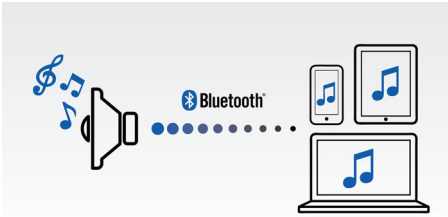

Points forts

Profitez de votre musique sans fil

Le Bluetooth est une technologie de communication sans fil à courte portée fiable et peu gourmande en énergie. Cette technologie permet une connexion sans fil facile à un iPod/iPhone/iPad ou d'autres appareils Bluetooth tels que des smartphones, des tablettes ou même des ordinateurs portables. Ainsi, cette enceinte pourra diffuser facilement sans fil vos musiques préférées et le son de vos jeux ou vidéos.

Basculez entre la musique de 2 appareils différents

L'appairage avec 2 appareils à la fois vous permet d'écouter de la musique enregistrée sur l'appareil de votre choix sans avoir à désactiver un appairage pour en activer un autre. Pour diffuser un titre d'un autre appareil, interrompez la lecture du titre en cours, puis lancez la lecture du nouveau titre sur l'autre appareil. Idéal pour partager votre musique avec vos amis, pour les fêtes, ou simplement pour écouter des morceaux stockés sur différents appareils. Vos amis peuvent appairer leurs appareils simultanément, ce qui vous permet d'alterner entre vos musiques facilement.