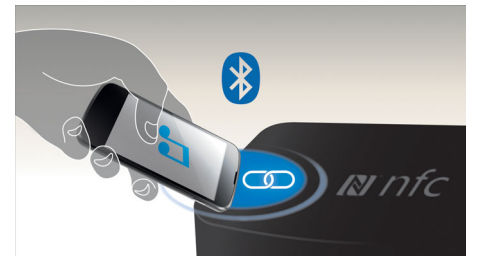

### Microphone intégré

Avec son micro intégré, cette enceinte permet également de prendre des appels en mains libres. Lorsque l'on vous appelle, la musique est mise en pause, et vous pouvez parler via l'enceinte. Réalisez une conférence téléphonique au travail, ou appelez un ami pendant une soirée. Quelles que soient les circonstances, vous ne serez pas déçu.

### Entrée audio

Entrée audio, pour une connexion facile à la plupart des appareils

### Technologie NFC

Apparez aisément des appareils Bluetooth grâce à la technologie NFC (Near Field Communications). Il vous suffit d'approcher le smartphone ou la tablette compatible NFC de la zone NFC d'une enceinte pour allumer celle-ci, activer l'appairage Bluetooth et commencer à diffuser de la musique.