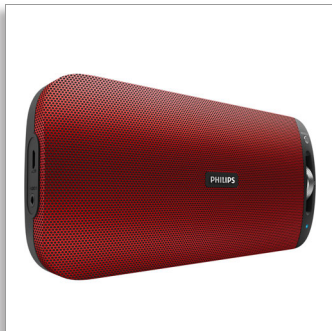

Philips  
Enceinte portable sans fil

Bluetooth® et NFC

avec MULTIPAIR  
Batterie rechargeable  
Rouge

BT3600R

## Taille XS, son XL

Un son puissant dans un boîtier si fin qu'il se glisse partout. La technologie NFC facilite l'appairage à votre smartphone par simple contact, tandis que la fonction Multipair Bluetooth vous permet de basculer instantanément entre la musique de deux appareils.

### Un son impressionnant

- Performances audio de pointe et design épuré
- Son impressionnant avec 10 W RMS
- Filtre anti-distorsion pour un son puissant, non saturé