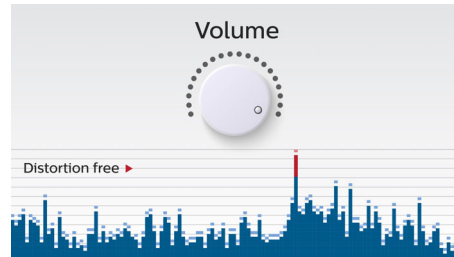

Filtre anti-distorsion

Le filtre anti-distorsion vous permet d'écouter de la musique plus fort sans baisse de qualité, même lorsque la batterie est presque déchargée. Elle accepte les signaux d'entrée compris entre 300 mV et 1 000 mV, et évite que la distorsion n'endommage vos enceintes. Cette enceinte prend en charge la fonction anti-distorsion via un circuit intégré de limiteur audio. Cela permet de contrôler le signal musical transmis par l'amplificateur en faisant en sorte que les pics restent dans la gamme de fréquences de l'amplificateur, afin d'éviter la distorsion due à l'écroulement sans affecter le volume. La capacité d'une enceinte à reproduire les pics sonores diminue avec le niveau de charge de la batterie, mais le filtre anti-distorsion réduit les pics causés par ce faible niveau.