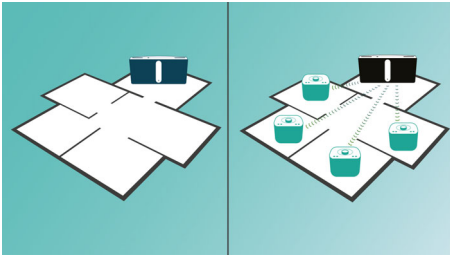

Destacados

izzylink™

izzylink™ es una tecnología inalámbrica que utiliza el estándar IEEE 802.11n para permitir la conexión de varios altavoces a una red inalámbrica. La red conecta hasta cinco altavoces sin necesidad de configurar un router, una contraseña Wi-Fi o una aplicación de dispositivo móvil inteligente. Puedes agregar altavoces izzy a la red de manera sencilla para disfrutar de la reproducción de música en habitaciones distintas al mismo tiempo. Cada altavoz puede alternar, con un solo toque, entre el modo único para el uso individual y el modo de grupo para reproducir música en varias habitaciones.