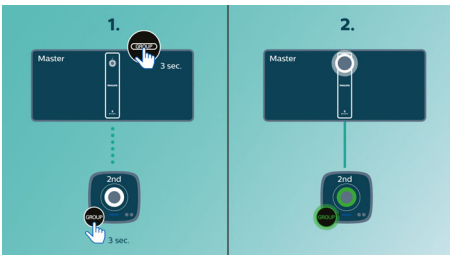

PHILIPS

Destacados

izzylink™

izzylink™ es una tecnología inalámbrica que utiliza el estándar IEEE 802.11n para permitir la conexión de varios altavoces a una red inalámbrica. La red conecta hasta cinco altavoces sin necesidad de configurar un router, una contraseña Wi-Fi o una aplicación de dispositivo móvil inteligente. Puedes agregar altavoces izzy a la red de manera sencilla para disfrutar de la reproducción de música en habitaciones distintas al mismo tiempo. Cada altavoz puede alternar, con un solo toque, entre el modo único para el uso individual y el modo de grupo para reproducir música en varias habitaciones.

Un toque para configurar izzylink™

No se necesita ningún router, contraseña ni aplicación para realizar la configuración. Solo es necesario mantener pulsado el botón "GROUP" en los dos altavoces para configurarlos por primera vez. Repite la

operación para agregar un tercer, cuarto y quinto altavoz. Cada vez que mantengas pulsado el botón "Group" se agregará un nuevo altavoz. La reproducción de música en varias habitaciones nunca había sido tan fácil. Cuando la operación haya terminado, la red izzylink™ se almacenará, incluso cuando el altavoz esté desconectado.