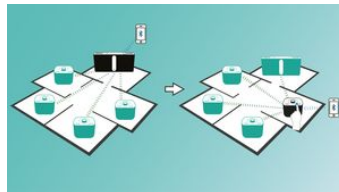

Sintonizador/recepción/transmisión

Bandas del sintonizador	FM estéreo
Presintonías	FM mono
	20

Reproduce música en una sola habitación

El altavoz Philips Izzy te permite transmitir tu música favorita desde el teléfono, la tableta o el ordenador, sin importar qué aplicación de música o radio utilices.

Cambia el altavoz principal fácilmente

En cada grupo izzylink™, cualquier altavoz individual puede ser el principal y transmitir música a los demás. Cuando quieras tomar la iniciativa para compartir tu propia música, pulsa el botón Bluetooth del altavoz de tu habitación y comparte la música de tu dispositivo de manera instantánea. Otros altavoces del mismo grupo izzylink™ reproducirán la misma música sincronizada y al mismo tiempo. Compartir música con los otros altavoces es así de sencillo.