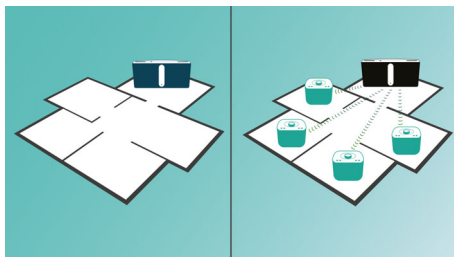

Philips
Trådlöst musiksystem för
flera rum

väggmonterbar
CD, MP3-CD, USB, FM
Bluetooth®
med MULTIPAIR

BM50B

En knapptryckning för att spela musik i alla rum

Philips izzy-musiksystem spelar musik via Bluetooth, CD/USB och FM. Med endast en knapptryckning spelas musik från smarttelefoner, CD/USB och radiokanaler samtidigt till valfri izzy-högtalare i valfritt rum. Enkel installation utan router, lösenord eller app.

Berika din ljudupplevelse

- Total uteffekt på 40 W RMS
- Digital ljudkontroll för optimerade musikstilsinställningar

Lyssna på musik från olika källor

- Digital mottagare med förinställda kanaler är extra praktiskt
- Spela upp MP3-CD, CD och CD-R/RW
- USB Direct för enkel MP3-musikuppspelning
- Byt musik direkt mellan två enheter med MULTIPAIR

Philips izzylink™ för musik i flera rum

- Koppla ihop upp till 5 izzy med izzylink™ för uppspelning i flera rum
- En knapptryckning för att konfigurera izzylink™, ingen router, inget lösenord, inga appar
- Strömma alla dina musikkällor, CD, FM, USB via izzylink™
- Spela upp musik i ett rum trådlöst via Bluetooth
- Byt huvudhögtalare i gruppen med bara ett knapptryck

PHILIPS

Funktioner

izzylink™

izzylink™ är en trådlös teknik som använder IEEE 802.11n-standarden för att aktivera ihopkopplingen av flera högtalare så att det bildar ett trådlöst nätverk. I nätverket går det att ansluta upp till fem högtalare utan någon router, Wi-Fi-lösenord eller någon app till en smart enhet för att konfigurera den. Du kan enkelt lägga till izzy-högtalare till nätverket och sedan lyssna på musik som spelas upp samtidigt i olika rum. Med en knapptryckning kan varje högtalare växla mellan enkelt läge för individuell användning eller gruppläge för uppspelning av musik i flera rum.