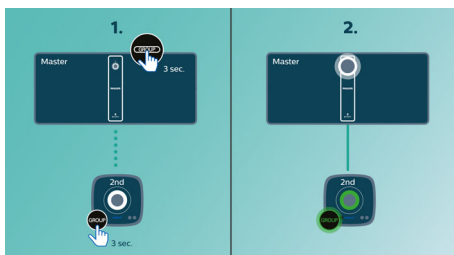

PHILIPS

Funktioner

izzylink™

izzylink™ är en trådlös teknik som använder IEEE 802.11n-standarden för att aktivera ihopkopplingen av flera högtalare så att det bildar ett trådlöst nätverk. I nätverket går det att ansluta upp till fem högtalare utan någon router, Wi-Fi-lösenord eller någon app till en smart enhet för att konfigurera den. Du kan enkelt lägga till izzy-högtalare till nätverket och sedan lyssna på musik som spelas upp samtidigt i olika rum. Med en knapptryckning kan varje högtalare växla mellan enkelt läge för individuell användning eller gruppläge för uppspelning av musik i flera rum.

Konfigurera izzylink™ med en knapptryckning

Ingen router, inget lösenord, inga appar behövs för installationen. Tryck bara länge på

"GRUPP"-knappen på de två högtalare som du konfigurerar första gången. Upprepa för att lägga till en tredje, fjärde eller femte högtalare. Varje gång du håller "Grupp"-knappen nedtryckt länge läggs en ny högtalare till. Det har aldrig varit enklare att spela upp musik via flera högtalare samtidigt. När det är klart lagras izzylink™-nätverket och finns tillgängligt även när högtalaren är urkopplad.