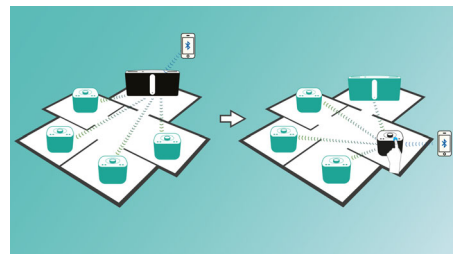

Konfigurera izzylink™ med en knapptryckning

Ingen router, inget lösenord, inga appar behövs för installationen. Tryck bara länge på

"GRUPP"-knappen på de två högtalare som du konfigurerar första gången. Upprepa för att lägga till en tredje, fjärde eller femte högtalare. Varje gång du håller "Grupp"-knappen nedtryckt länge läggs en ny högtalare till. Det har aldrig varit enklare att spela upp musik via flera högtalare samtidigt. När det är klart lagras izzylink™-nätverket och finns tillgängligt även när högtalaren är urkopplad.

Musik från flera olika källor

izzylink™ utökar hela musikkällan, dina favoritappar från en smarttelefon, surfplatta eller dator, CD, FM-radiokanaler, USB, trådlös ljudning till alla rum.

Spela musik i ett rum

Med Philips izzy-högtalare kan du strömma all din favoritmusik från din telefon, surfplatta

eller dator, oavsett vilken musik- eller radio-app du använder.

Stäng av huvudhögtalaren på ett smidigt sätt

I varje izzylink™-grupp kan alla enskilda högtalare användas som huvudhögtalare och strömma musik till de andra. När du vill dela med dig av dina musik trycker du på Bluetooth-knappen på högtalaren i rummet och delar den musiken från enheten direkt. Andra högtalare i samma izzylink™-grupp kommer att spela samma musik i synk samtidigt. Precis så enkelt är det att dela musik med varandra.

Byt musik mellan två enheter

Para ihop med två smarta enheter samtidigt så att du kan strömma musik från vilken enhet du vill, utan krångel med att koppla från och para ihop igen. Om du vill spela upp en låt på en annan enhet pausar du först uppspelningen på den ursprungliga enheten och sedan spelar du upp den nya låten på en annan enhet. Perfekt för att dela musik med vänner, för fester, eller bara för att spela upp låtar lagrade på olika enheter. Vänner och familj kan para ihop samtidigt för att enkelt växla musiken mellan varandra.