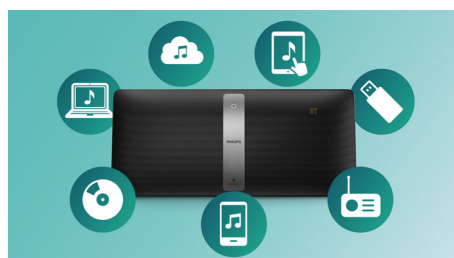

Philips
Trådlöst musiksystem för
flera rum

väggmonterbar
CD, MP3-CD, USB, FM
Bluetooth®
med MULTIPAIR

BM50B

En knapptryckning för att spela musik i alla rum

Philips izzy-musiksystem spelar musik via Bluetooth, CD/USB och FM. Med endast en knapptryckning spelas musik från smarttelefoner, CD/USB och radiokanaler samtidigt till valfri izzy-högtalare i valfritt rum. Enkel installation utan router, lösenord eller app.

Philips izzylink™ för musik i flera rum

- Koppla ihop upp till 5 izzy med izzylink™ för uppspelning i flera rum
- En knapptryckning för att konfigurera izzylink™, ingen router, inget lösenord, inga appar
- Strömma alla dina musikkällor, CD, FM, USB via izzylink™
- Spela upp musik i ett rum trådlöst via Bluetooth
- Byt huvudhögtalare i gruppen med bara ett knapptryck

PHILIPS

Funktioner

izzylink™

izzylink™ är en trådlös teknik som använder IEEE 802.11n-standarden för att aktivera ihopkopplingen av flera högtalare så att det bildar ett trådlöst nätverk. I nätverket går det att ansluta upp till fem högtalare utan någon router, Wi-Fi-lösenord eller någon app till en smart enhet för att konfigurera den. Du kan enkelt lägga till izzy-högtalare till nätverket och sedan lyssna på musik som spelas upp samtidigt i olika rum. Med en knapptryckning kan varje högtalare växla mellan enkelt läge för individuell användning eller gruppläge för uppspelning av musik i flera rum.

Musik från flera olika källor

izzylink™ utökar hela musikkällan, dina favoritappar från en smarttelefon, surfplatta eller dator, CD, FM-radiokanaler, USB, trådlös ljudning till alla rum.

Spela musik i ett rum