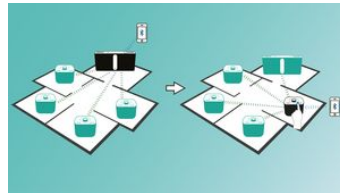

Stäng av huvudhögtalaren på ett smidigt sätt

I varje izzylink™-grupp kan alla enskilda högtalare användas som huvudhögtalare och strömma musik till de andra. När du vill dela med dig av dina musik trycker du på Bluetooth-knappen på högtalaren i rummet och delar den musiken från enheten direkt. Andra högtalare i samma izzylink™-grupp kommer att spela samma musik i synk samtidigt. Precis så enkelt är det att dela musik med varandra.

Byt musik mellan två enheter

Para ihop med två smarta enheter samtidigt så att du kan strömma musik från vilken enhet du vill, utan krångel med att koppla från och para ihop igen. Om du vill spela upp en låt på en annan enhet pausar du först uppspelningen på den ursprungliga enheten och sedan spelar du upp den nya låten på en annan enhet. Perfekt för att dela musik med vänner, för fester, eller bara för att spela upp låtar lagrade på olika enheter. Vänner och familj kan para ihop samtidigt för att enkelt växla musiken mellan varandra.

Anslutningar

USB	USB-värd
Bluetooth-räckvidd	Fri sikt, 10 m
Ljudingång (3,5 mm)	Ja

Bekvämlighet

Larm	CD-larm USB-larm
Klocka	På huvudskärmen insomningsfunktion
typ av laddare	kortplats
Skärmtyp	LED-skärm