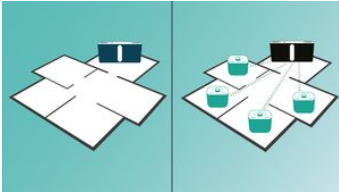

Funktioner

izzylink™

izzylink™ är en trådlös teknik som använder IEEE 802.11n-standarden för att aktivera ihopkopplingen av flera högtalare så att det bildar ett trådlöst nätverk. I nätverket går det att ansluta upp till fem högtalare utan någon router, Wi-Fi-lösenord eller någon app till en smart enhet för att konfigurera den. Du kan enkelt lägga till izzy-högtalare till nätverket och sedan lyssna på musik som spelas upp samtidigt i olika rum. Med en knapptryckning kan varje högtalare växla mellan enkelt läge för individuell användning eller gruppläge för uppspelning av musik i flera rum.