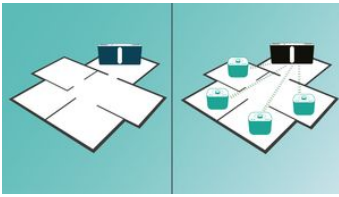

Funksjoner

izzylink™

izzylink™ er en trådløs teknologi som bruker standarden IEEE 802.11n for å aktivere flere høyttalere som danner et trådløst nettverk. Nettverket kan kobles til opptil fem høyttalere uten at det er behov for en ruter, Wi-Fi-passord eller eventuelle mobilapper på smartenheter for å konfigurere dem. Du kan enkelt legge flere izzy-høyttalere til nettverket og lytte til musikk i ulike rom på samme tid. Du kan fortsatt bytte mellom enkeltmodus for individuell avspilling eller gruppemodus for Multirom-avspilling med ett knappetrykk.