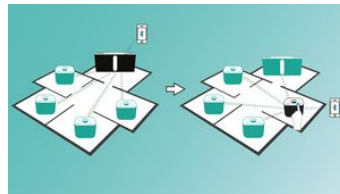

Tuner/mottak/overføring

Tunerbånd	FM Stereo FM mono
Forhåndsinnstillinger	20
Antenne	FM-antenne (75 ohm)

Spill av musikk i et rom

Med Philips izzy-høyttaleren kan du streamer all favorittmusikken din fra telefonen, nettbrettet eller datamaskinen uansett hvilken musikk- eller radio-app du bruker.

Slå enkelt av hovedhøyttaleren

Alle høyttalere i en izzylink™-gruppe kan settes til hovedhøyttaleren som streamer musikk til de andre høyttalere. Når du vil ta føringen og dele musikken din, trykker du på Bluetooth-knappen på høyttaleren i rommet ditt og deler musikken fra enheten din umiddelbart. De andre høyttalere i samme izzylink™-gruppe spiller da av samme musikk på samme tid. Dette gjør det veldig enkelt å dele musikken med hverandre.