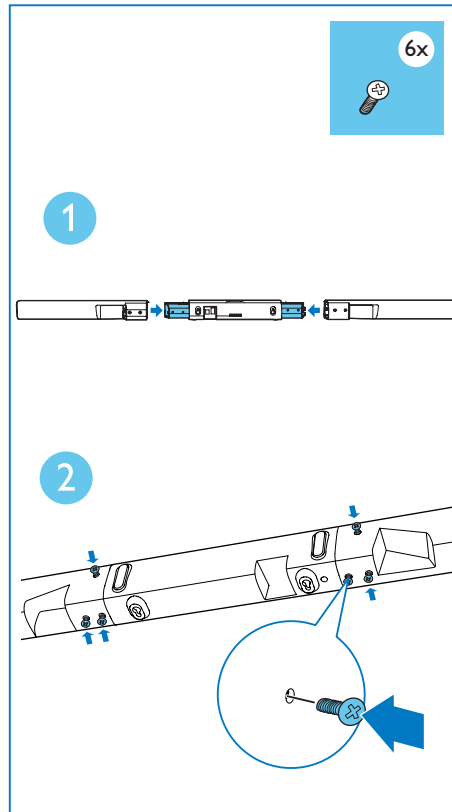

FR-CA Avant d'utiliser votre appareil, prenez le temps de lire toute l'information de sécurité connexe

Power Adapter

Power Cord
2X

6 X

Optical Cable

1

EN Assemble your product /
Position your product

ES Monte el producto /
Coloque el producto

FR-CA Montez votre produit /
Placez votre produit

- EN** Wall mount your product (optional)
- ES** Instale el producto en la pared (opcional)
- FR-CA** Fixation murale de votre produit (facultatif)

2

EN Connect to TV in one of these ways
* A High Speed HDMI Cable is required.