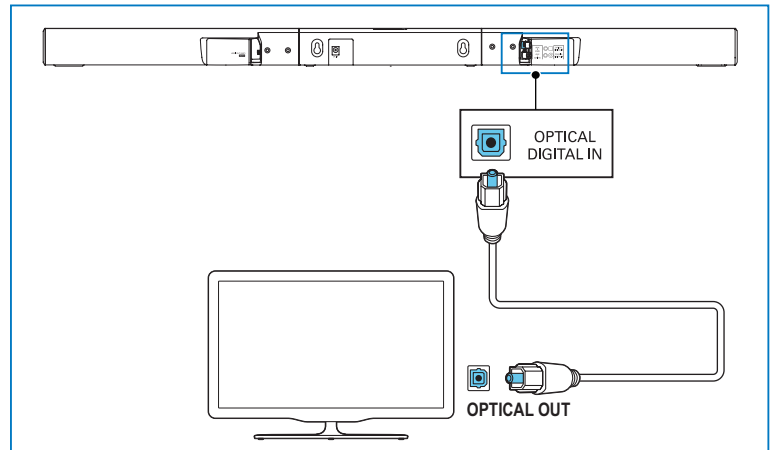

2

EN Connect to TV in one of these ways
* A High Speed HDMI Cable is required.

ES Conéctelo a la televisión de alguna de las siguientes maneras
* Se requiere un cable HDMI de alta velocidad

FR-CA Le branchement au téléviseur peut se faire des façons suivantes
* Un câble HDMI haute vitesse est nécessaire