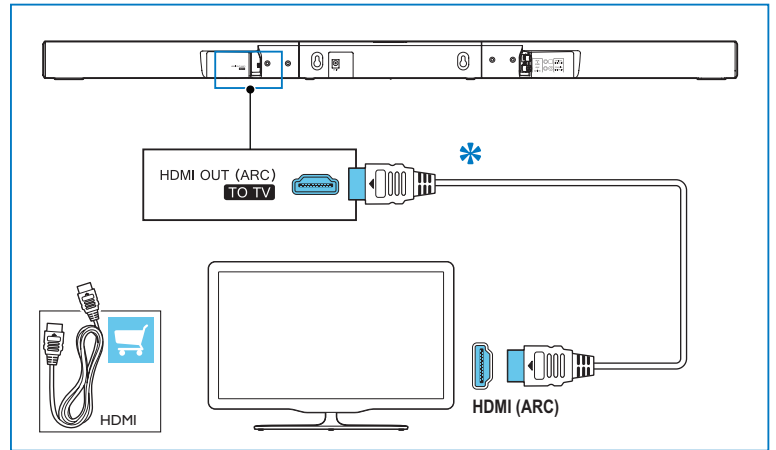

2

EN Connect to TV in one of these ways
* A High Speed HDMI Cable is required.

ES Conéctelo a la televisión de alguna de las siguientes maneras
* Se requiere un cable HDMI de alta velocidad

FR-CA Le branchement au téléviseur peut se faire des façons suivantes
* Un câble HDMI haute vitesse est nécessaire