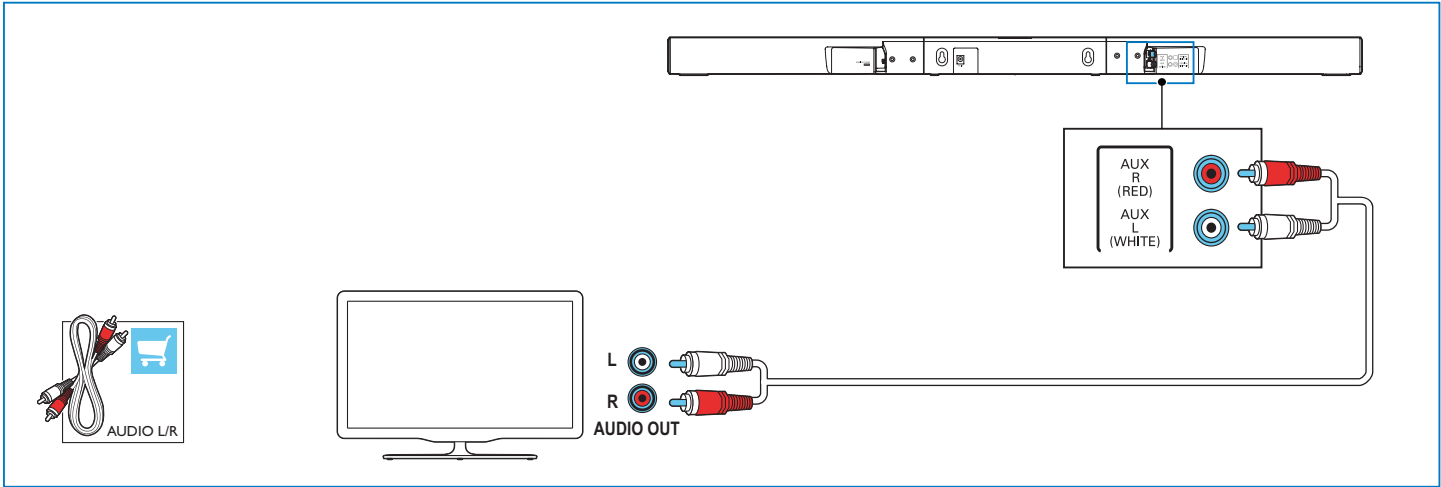

FR-CA Avant d'utiliser votre appareil, prenez le temps de lire toute l'information de sécurité connexe

Power Adapter

Power Cord
2X

6 X

Optical Cable

1

EN Assemble your product /
Position your product

ES Monte el producto /
Coloque el producto

FR-CA Montez votre produit /
Placez votre produit

- EN** Wall mount your product (optional)
- ES** Instale el producto en la pared (opcional)
- FR-CA** Fixation murale de votre produit (facultatif)

2

EN Connect to TV in one of these ways
* A High Speed HDMI Cable is required.

ES Conéctelo a la televisión de alguna de las siguientes maneras
* Se requiere un cable HDMI de alta velocidad

FR-CA Le branchement au téléviseur peut se faire des façons suivantes
* Un câble HDMI haute vitesse est nécessaire