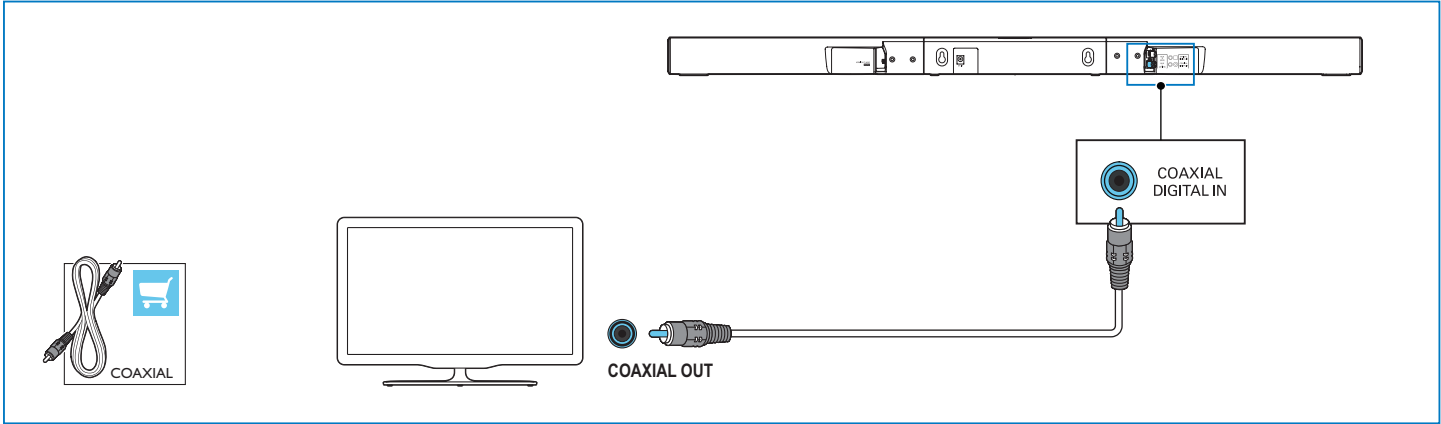

FR-CA Avant d'utiliser votre appareil, prenez le temps de lire toute l'information de sécurité connexe

Power Adapter

Power Cord
2X

6 X

Optical Cable

1

EN Assemble your product /
Position your product

ES Monte el producto /
Coloque el producto

FR-CA Montez votre produit /
Placez votre produit

- EN** Wall mount your product (optional)
- ES** Instale el producto en la pared (opcional)
- FR-CA** Fixation murale de votre produit (facultatif)

2

EN Connect to TV in one of these ways
* A High Speed HDMI Cable is required.

ES Conéctelo a la televisión de alguna de las siguientes maneras
* Se requiere un cable HDMI de alta velocidad

FR-CA Le branchement au téléviseur peut se faire des façons suivantes
* Un câble HDMI haute vitesse est nécessaire