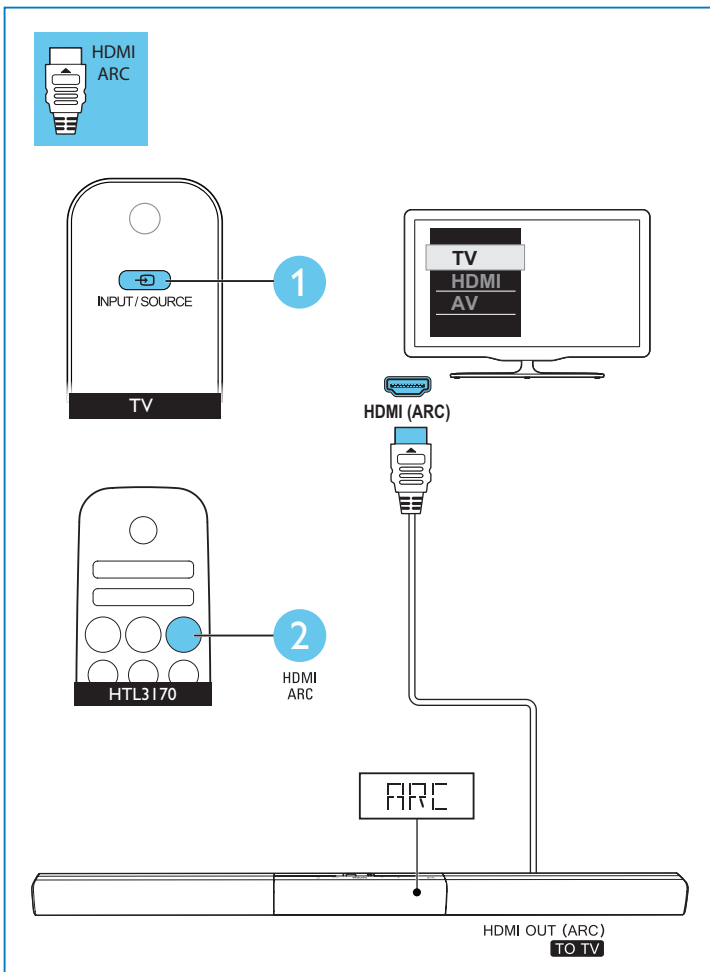

FR-CA Avant d'utiliser votre appareil, prenez le temps de lire toute l'information de sécurité connexe

Power Adapter

Power Cord
2X

6 X

Optical Cable

1

EN Assemble your product /
Position your product

ES Monte el producto /
Coloque el producto

FR-CA Montez votre produit /
Placez votre produit

- EN** Wall mount your product (optional)
- ES** Instale el producto en la pared (opcional)
- FR-CA** Fixation murale de votre produit (facultatif)

2

EN Connect to TV in one of these ways
* A High Speed HDMI Cable is required.

ES Conéctelo a la televisión de alguna de las siguientes maneras
* Se requiere un cable HDMI de alta velocidad

FR-CA Le branchement au téléviseur peut se faire des façons suivantes
* Un câble HDMI haute vitesse est nécessaire

3

- EN** Switch on your product
- ES** Encienda el producto
- FR-CA** Activez votre produit

4

- EN** Select the correct audio source
- ES** Selección de la fuente de audio correcta
- FR-CA** Sélectionnez la source audio appropriée