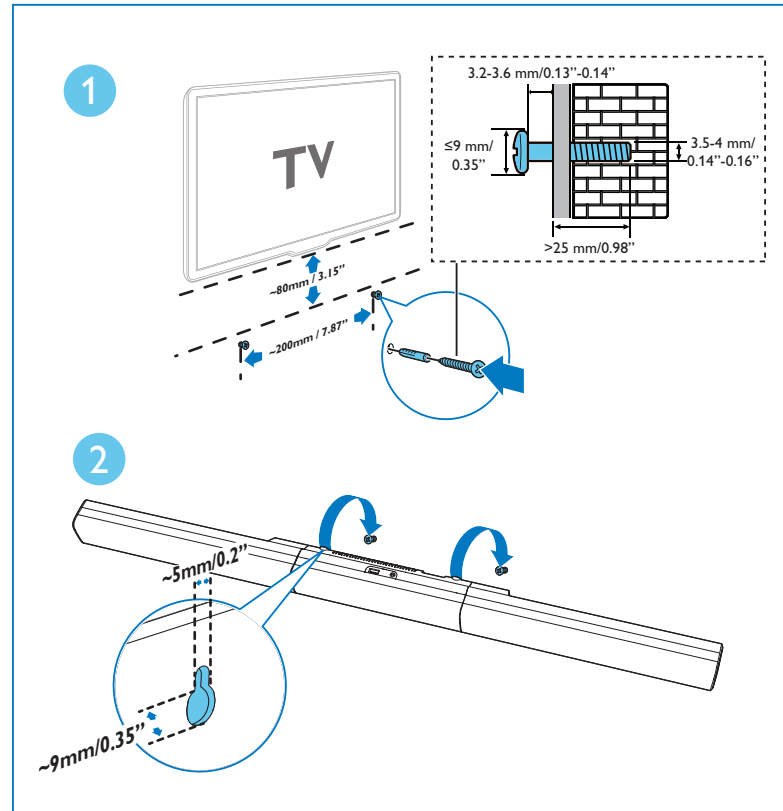

FR-CA Avant d'utiliser votre appareil, prenez le temps de lire toute l'information de sécurité connexe

Power Adapter

Power Cord
2X

6 X

Optical Cable

1

EN Assemble your product /
Position your product

ES Monte el producto /
Coloque el producto

FR-CA Montez votre produit /
Placez votre produit

- EN** Wall mount your product (optional)
- ES** Instale el producto en la pared (opcional)
- FR-CA** Fixation murale de votre produit (facultatif)

2

EN Connect to TV in one of these ways
* A High Speed HDMI Cable is required.