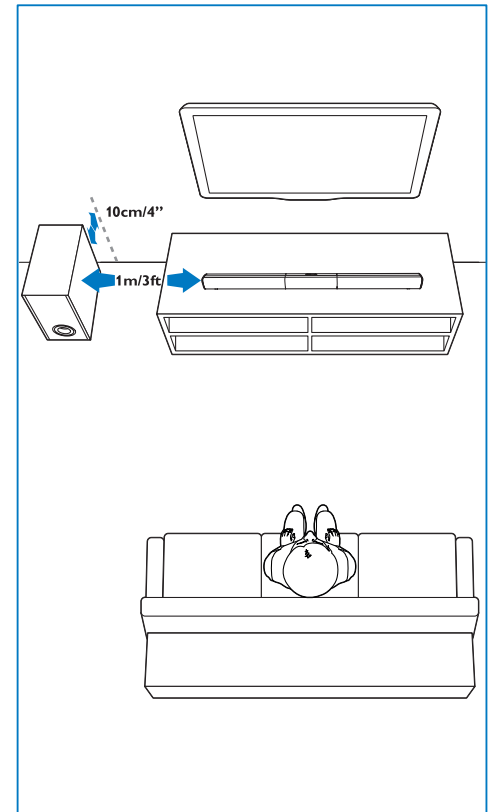

FR-CA Avant d'utiliser votre appareil, prenez le temps de lire toute l'information de sécurité connexe

Power Adapter

Power Cord
2X

6 X

Optical Cable

1

EN Assemble your product /
Position your product

ES Monte el producto /
Coloque el producto

FR-CA Montez votre produit /
Placez votre produit

- EN** Wall mount your product (optional)
- ES** Instale el producto en la pared (opcional)
- FR-CA** Fixation murale de votre produit (facultatif)

2

EN Connect to TV in one of these ways
* A High Speed HDMI Cable is required.