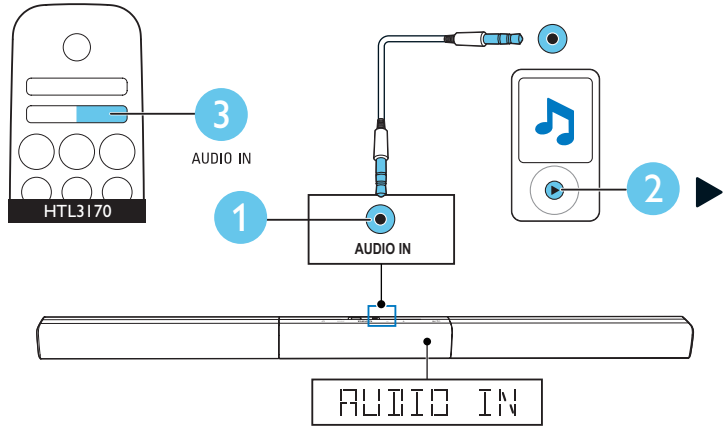

5

- **EN** Play other devices
- **ES** Reproducción de otros dispositivos
- **FR-CA** Lisez le contenu d'autres appareils