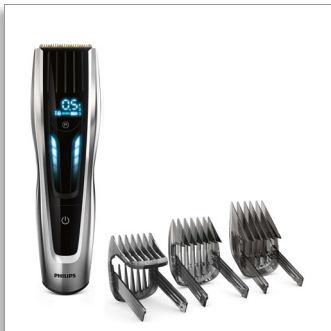

Philips Hairclipper series  
9000  
Haarschneider

**Titaniumklingen**  
400 Längeneinstellungen  
120 Min. Akkubetrieb/1 Std.  
Ladezeit

HC9450/13

## Digitale Touch-Steuerung

mit motorisierten Kämmen

Der HAIRCLIPPER Series 9000 ermöglicht Ihnen vollkommene Präzision und Kontrolle beim Haarschneiden. Mit digitaler Touch-Steuerung, motorisierten Kämmen, Speicherfunktion und einem leistungsstarken Schneideelement ist dies der Haarschneider, der konstant die gewünschten Ergebnisse liefert.