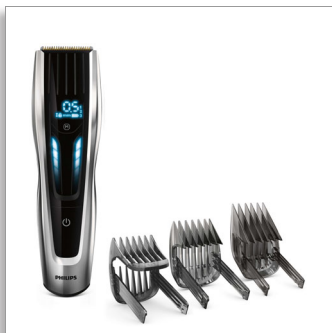

Philips Hairclipper series
9000
Regolacapelli

Lame al titanio

400 impostazioni di lunghezza
120min di uso senza filo/1h di
ricarica

HC9450/13

Controllo touch digitale

con pettini motorizzati

HAIRCLIPPER serie 9000 garantisce il massimo della precisione e del controllo per il tuo stile.

Dotato di interfaccia digitale a scorrimento, pettini motorizzati, funzione di memorizzazione e gruppo lame ad alta prestazione, è l'unico regolacapelli che ti offre sempre i risultati che cerchi.

Semplicità d'uso

- Memorizza le tue impostazioni preferite
- Fino a 120 minuti di utilizzo senza filo

Prestazioni

- Le lame auto-affilanti in titanio per la massima durata
- Regolacapelli elettrici con prestazioni sempre costanti
- Si adatta facilmente ai capelli spessi
- Il gruppo lame con doppia affilatura offre una velocità di taglio doppia*
- Garanzia acquisto protetto

Controllo e precisione superiori

- Interfaccia digitale a scorrimento
- Regolabile su diverse impostazioni di lunghezza
- Taglia i capelli alla lunghezza desiderata

PHILIPS

Regolacapelli

Lame al titanio 400 impostazioni di lunghezza, 120min di uso senza filo/1h di ricarica