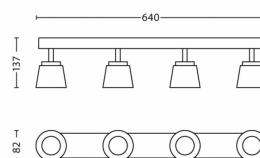

Dekorér dit hjem med lys

Den firdobbelte Philips myLiving Dender-metalspot i hvid har en lang elegant hals og en stor klokke. Den velkendte form giver rummet en elegant stil, og de avancerede LED'er spreder varmt hvidt lys, der er klart og smukt som halogen.

Bæredygtige løsninger til lys

- Energibesparende
- LED lyskilde af høj kvalitet
- Varmt hvidt lys
- Philips tilbyder 5 års garanti på LED modul og driver

Særlige egenskaber

- Justerbart spothoved

Designet til dagligstue og soveværelse

- Perfekt til afslapning og sociale aktiviteter
- Skab en stilfuld og imødekommende atmosfære

PHILIPS