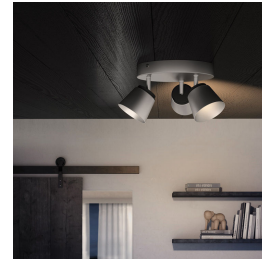

Perfekt til afslapning og sociale aktiviteter

Stuen er hjertet i ethvert hjem – et sted, hvor familier samles for at slappe af, og gæster hygger sig. Belysning til dagligstue og soveværelse skal være fleksibelt og nemt at justere til de forskellige former for brug i løbet af dagen. Omhyggelig placering af forskellige lyskilder og spil med lag af lys hjælper med at skabe en fornemmelse af plads og give rummet en varm og indbydende atmosfære.