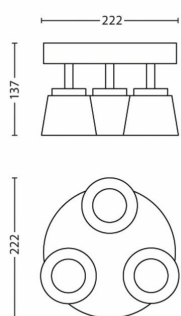

Dekorer dit hjem med lys

Den tredobbelte Philips myLiving Dender-metalspot i nikkel har en lang elegant hals og en stor klokke. Den velkendte form giver rummet en elegant stil, og de avancerede LED'er spreder varmt hvidt lys, der er klart og smukt som halogen.

Bæredygtige løsninger til lys

- Energibesparende
- LED lyskilde af høj kvalitet
- Varmt hvidt lys
- Philips tilbyder 5 års garanti på LED modul og driver

Særlige egenskaber

- Justerbart spothoved

Designet til dagligstue og soveværelse

- Perfekt til afslapning og sociale aktiviteter
- Skab en stilfuld og imødekommende atmosfære