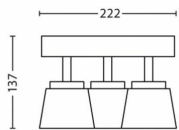

Sisusta kotisi valolla

Kolmipäisessä metallisessa Philips myLiving Dender -spottivalaisimessa on pitkä varsi ja runsaan kokoinen kupu. Tutun muotoisen nikkelifalaisimen edistykselliset LED-lamput luovat yhtä kaunista ja lämmintä valkoista valoa kuin kirkas halogeenilamppu.

Ympäristöystävälliset valaistusratkaisut

- Energiaa säästävä
- Korkealaatuinen LED-valo
- Lämmin valkoinen valo
- Philips myöntää LED-moduulille ja ohjaimelle 5 vuoden takuun

Erityisominaisuudet

- Säädettävä spottivalaisin

Suunniteltu olo- ja makuuhuoneeseen

- Valoa rentoutumiseen ja seurusteluun
- Luo tyylikäs ja lämmin tunnelma