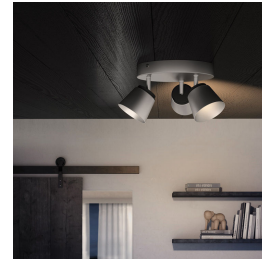

Perfekt for å slappe av og omgås andre

Stuen er sentrum i hjemmet – et sted der familien samles og slapper av. Belysningen i stuen og soverommet må være fleksibel og enkel å justere alt etter de skiftende behovene i løpet av en dag. Gjennomtenkt plassering av ulike lyskilder og lek med lyslag er med på å skape en følelse av plass og gir rommet et varmt og innbydende preg.