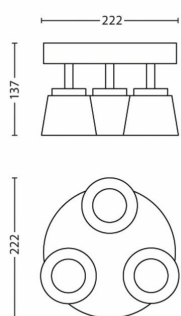

Dekorer hjemmet ditt med lys

Philips myLiving Dender-trippelspot i nikkell har en lang og elegant hals og en romslig klokkeform. Den velkjente formen gir elegant stil til rommet, mens de avanserte LED-lyskildene gir varmhvitt lys som er like skinnende og vakkert som halogenlyskilder.

Bærekraftige belysningsløsninger

- Energibesparende
- LED-lyskilde av høy kvalitet
- Varmhvitt lys
- Philips tilbyr fem års garanti på LED-modulen og driveren

Egenskaper

- Justerbart spothode

Designet for stuen og soverommet ditt

- Perfekt for å slappe av og omgås andre
- Skap en stilig og innbydende atmosfære