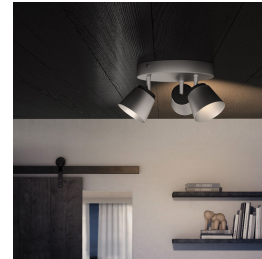

Ideāls apgaismojums, lai relaksētos un socializētos

Viesistaba ir jebkura mājokļa sirds – vieta, kur ģimenes sanāk kopā, lai atpūstos un viesi – lai socializētos. Jūsu viesistabas un guļamistabas apgaismojumam jābūt viegli pielāgojamam dažādām situācijām dienas gaitā. Pārdomāts dažādu gaismas avotu izvietojums un eksperimenti ar gaismas slāņiem ļauj radīt telpas sajūtu un piešķirt istabai siltu un mājīgu noskaņu.