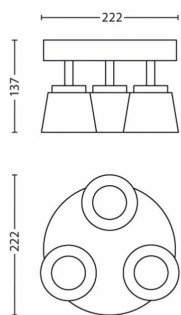

Izrotājiet savas mājas ar gaismu

Philips myLiving Dender niķelētajam metāla trīs virzienu gaismeklim ir garš elegants statīvs un bagātīgs zvanveida abažūrs. Pazīstamā forma ienes telpā elegantu stilu, bet modernās LED izstaro silti baltu gaismu, kas ir tikpat spoža un brīnišķīga kā halogēnspuldzei.

Ilgtspējīgi apgaismes risinājumi

- Enerģijas taupīšana
- Augstas kvalitātes LED apgaismojums
- Silti balta gaisma
- Philips piedāvā 5 gadu garantiju LED modulim un draiverim

Īpašās iezīmes

- Regulējama gaismekļa galva

Radīta jūsu viesistabai un guļamistabai

- Ideāls apgaismojums, lai relaksētos un socializētos
- Radiet stilīgu un mājīgu atmosfēru