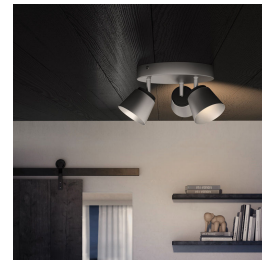

Perfeita para relaxar e socializar

A sala de estar é o coração de qualquer casa – um local onde as famílias se reúnem para descontraír e onde os amigos convivem. A iluminação para a sua sala de estar e o seu quarto tem de ser flexível e fácil de utilizar para se adaptar às diferentes ocasiões ao longo do dia. A colocação cuidada de diferentes fontes de iluminação e a combinação de diferentes camadas de luz ajuda a criar uma sensação de espaço e a proporcionar à divisão um toque quente e acolhedor.