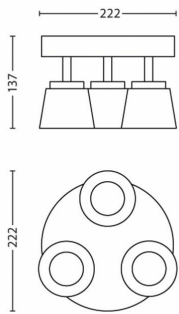

Decore a sua casa iluminando-a

O foco triplo metálico Dender em níquel da gama myLiving da Philips possui um elegante braço longo e uma estrutura generosa em forma de sino. O formato familiar confere um estilo clássico a uma divisão, enquanto os LEDs avançados produzem luz branca suave com a mesma beleza e o mesmo brilho que o halogéneo.

Soluções de iluminação sustentáveis

- Economizadora
- Luz LED de alta qualidade
- Luz branca suave
- A Philips oferece uma garantia de 5 anos para o módulo LED e o controlador

Características especiais

- Cabeça do foco ajustável

Desenhado para a sua sala de estar e quarto

- Perfeita para relaxar e socializar
- Crie um ambiente elegante e acolhedor