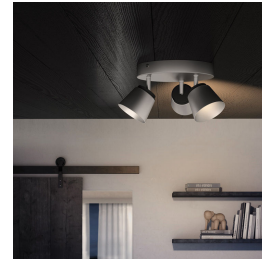

De Philips myLiving Dender metalen driedubbele opbouwspot in nikkel heeft een lange elegante hals en ruime klokvorm. De vertrouwde vorm geeft elke kamer een vleugje klassieke stijl, terwijl de geavanceerde LED's warmwit licht produceren dat net zo helder en mooi is als halogeen licht.

Perfect voor ontspanning en een praatje

De woonkamer is het hart van elk huis, een plek waar de bewoners samenkomen en gasten ontvangen. De verlichting voor deze leefruimte en slaapkamer moet flexibel zijn en gemakkelijk kunnen worden aangepast aan de verschillende momenten van de dag. Nauwkeurige plaatsing van verschillende lichtbronnen en spelen met lichtlagen helpt een ruimtelijk gevoel te scheppen en de kamer een warme en uitnodigende sfeer te geven.