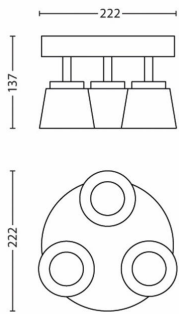

Richt uw huis in met licht

De Philips myLiving Dender metalen driedubbele opbouwspot in nikkel heeft een lange elegante hals en ruime klokvorm. De vertrouwde vorm geeft elke kamer een vleugje klassieke stijl, terwijl de geavanceerde LED's warmwit licht produceren dat net zo helder en mooi is als halogeen licht.

Duurzame lichtoplossingen

- Energiezuinig
- LED-lamp van topkwaliteit
- Warmwit licht
- Philips biedt standaard een garantie van 5 jaar op deze geïntegreerde LED-binnenverlichting.

Speciale kenmerken

- Draaibare spot

Ontworpen voor uw huiskamer en slaapkamer

- Perfect voor ontspanning en een praatje
- Creëer een stijlvolle en uitnodigende sfeer