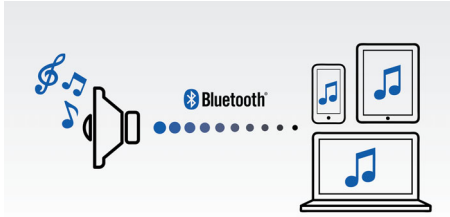

### **Simplicité d'utilisation**

- Profitez de votre musique sans fil grâce au Bluetooth
- Basculez instantanément entre la musique de 2 appareils différents grâce à la fonction MULTIPAIR
- Micro intégré pour des appels téléphoniques en mains libres
- Entrée audio, pour une connexion facile à la plupart des appareils

### Profitez de votre musique sans fil

Le Bluetooth est une technologie de communication sans fil à courte portée fiable et peu gourmande en énergie. Cette technologie permet une connexion sans fil facile à un iPod/iPhone/iPad ou d'autres appareils Bluetooth tels que des smartphones, des tablettes ou même des ordinateurs portables. Ainsi, cette enceinte pourra diffuser facilement sans fil vos musiques préférées et le son de vos jeux ou vidéos.

### Basculez entre la musique de 2 appareils différents

L'appairage avec 2 appareils à la fois vous permet d'écouter de la musique enregistrée sur l'appareil de votre choix sans avoir à désactiver un appairage pour en activer un autre. Pour diffuser un titre d'un autre appareil, interrompez la lecture du titre en cours, puis lancez la lecture du nouveau titre sur l'autre appareil. Idéal pour partager votre musique avec vos amis, pour les fêtes, ou simplement pour écouter des morceaux stockés sur différents appareils. Vos amis peuvent appairer leurs appareils simultanément, ce qui vous permet d'alterner entre vos musiques facilement.