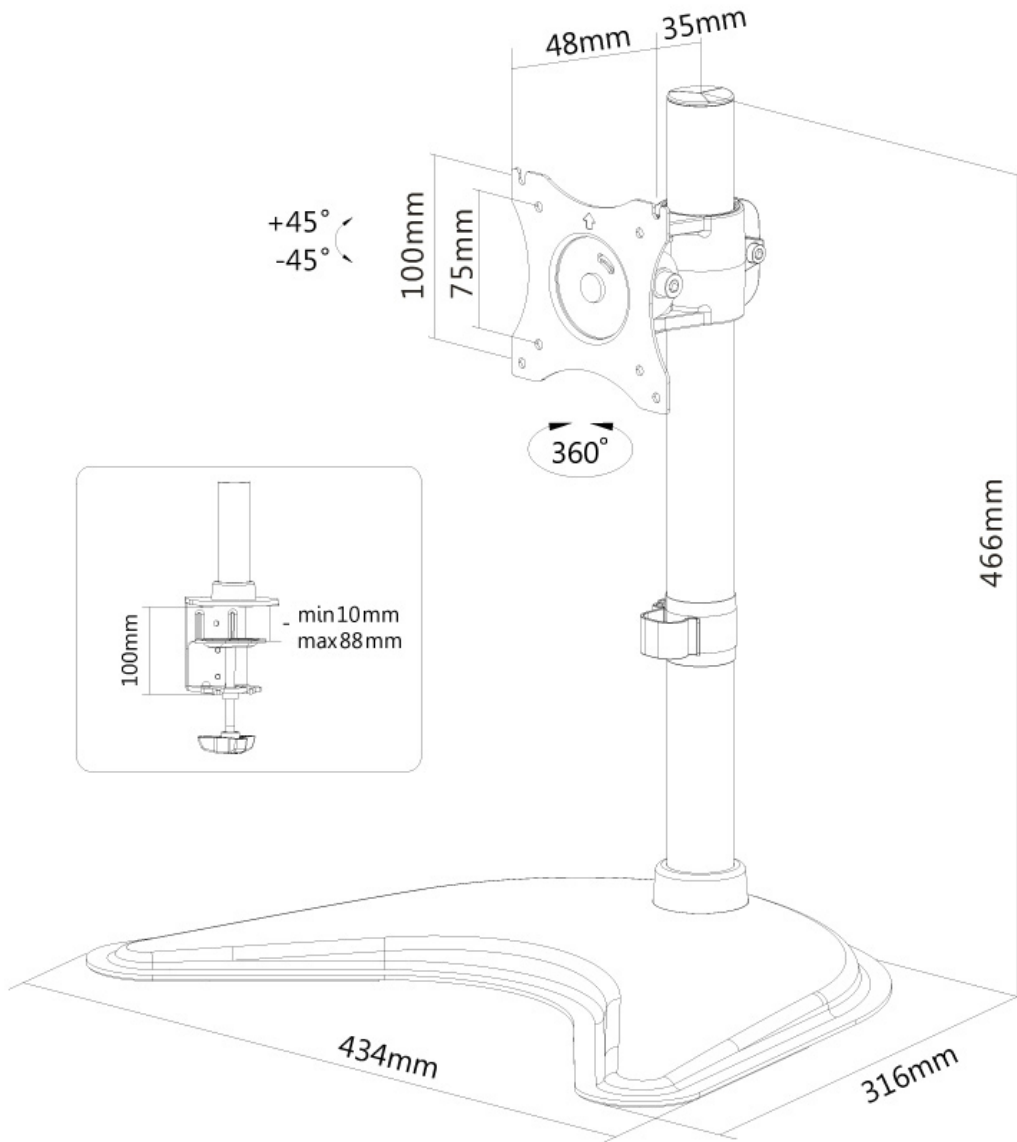

NM-D335BLACK

NEOMOUNTS NM-D335BLACK MONITORSTANDAARD 10-30"

SPECIFICATIES

ALGEMEEN

Min. beeldformaat*	10
Max. beeldformaat*	30
Min. draagvermogen	0
Max. draagvermogen	10
Schermen	1
Bureaumontage	

VESA maximaal	100x100 mm
VESA minimaal	75x75 mm

FUNCTIE

Type

	Full motion
Hoogteverstelling	0-46 cm
Diepteverstelling	8 cm
Kantelen (graden)	+45°, -45°
Zwenken (graden)	+45°, -45°
Roteren (graden)	+180°, -180°
Verstellingstype	Manueel

INFORMATIE

Kleur	
Hoofdmateriaal	Staal
Garantie	5 jaar

*NB. De vermelde inch-maten zijn slechts een indicatie, gecombineerd met het gewicht en de VESA-maten. Het maximale gewicht en de VESA-maat zijn absolute beperkingen voor de producten en dienen niet te worden overschreden.

ALL INCLUDED
3 Mounting
solutions in 1 box

Neomounts

ALL INCLUDED
3 Mounting
solutions in 1 box

Neomounts

Neomounts NM-D335BLACK Monitorstandaard 1 scherm - 10-30" - 0-10 kg - zwart

Met deze Neomounts monitorsteun, model NM-D335BLACK, bevestigt u een flatscreen aan het bureau via de bureaubleem of bureaudoorvoer. Tevens kunt u ervoor kiezen de monitor op het bureau te plaatsen op de bureauvoet.

Door gebruik te maken van een monitorsteun profiteert u optimaal van de mogelijkheden van uw monitor. De monitorsteun is eenvoudig in hoogte en diepte te verstellen. Tevens kunt u het scherm kantelen (90°), zwenken (180°) en roteren (360°). Hierdoor creëert u de ideale ergonomische werkhouding. Dit verkleint de kans op nek- en rugklachten. Kabels zijn netjes weg te werken aan de onderzijde van de horizontale arm.

De NM-D335BLACK heeft 1 draaipunt en is geschikt voor schermen t/m 30" (76 cm). Het draagvermogen van de arm is 10 kg per scherm. Dit product is geschikt voor schermen met een VESA gatenpatroon van 75x75 mm of 100x100 mm. Heeft u een afwijkend (groter) gatenpatroon, dan kunt u dit oplossen met een van onze VESA verloopplaten.

NM-D335BLACK

NEOMOUNTS NM-D335BLACK
MONITORSTANDAARD 10-30"

Neomounts