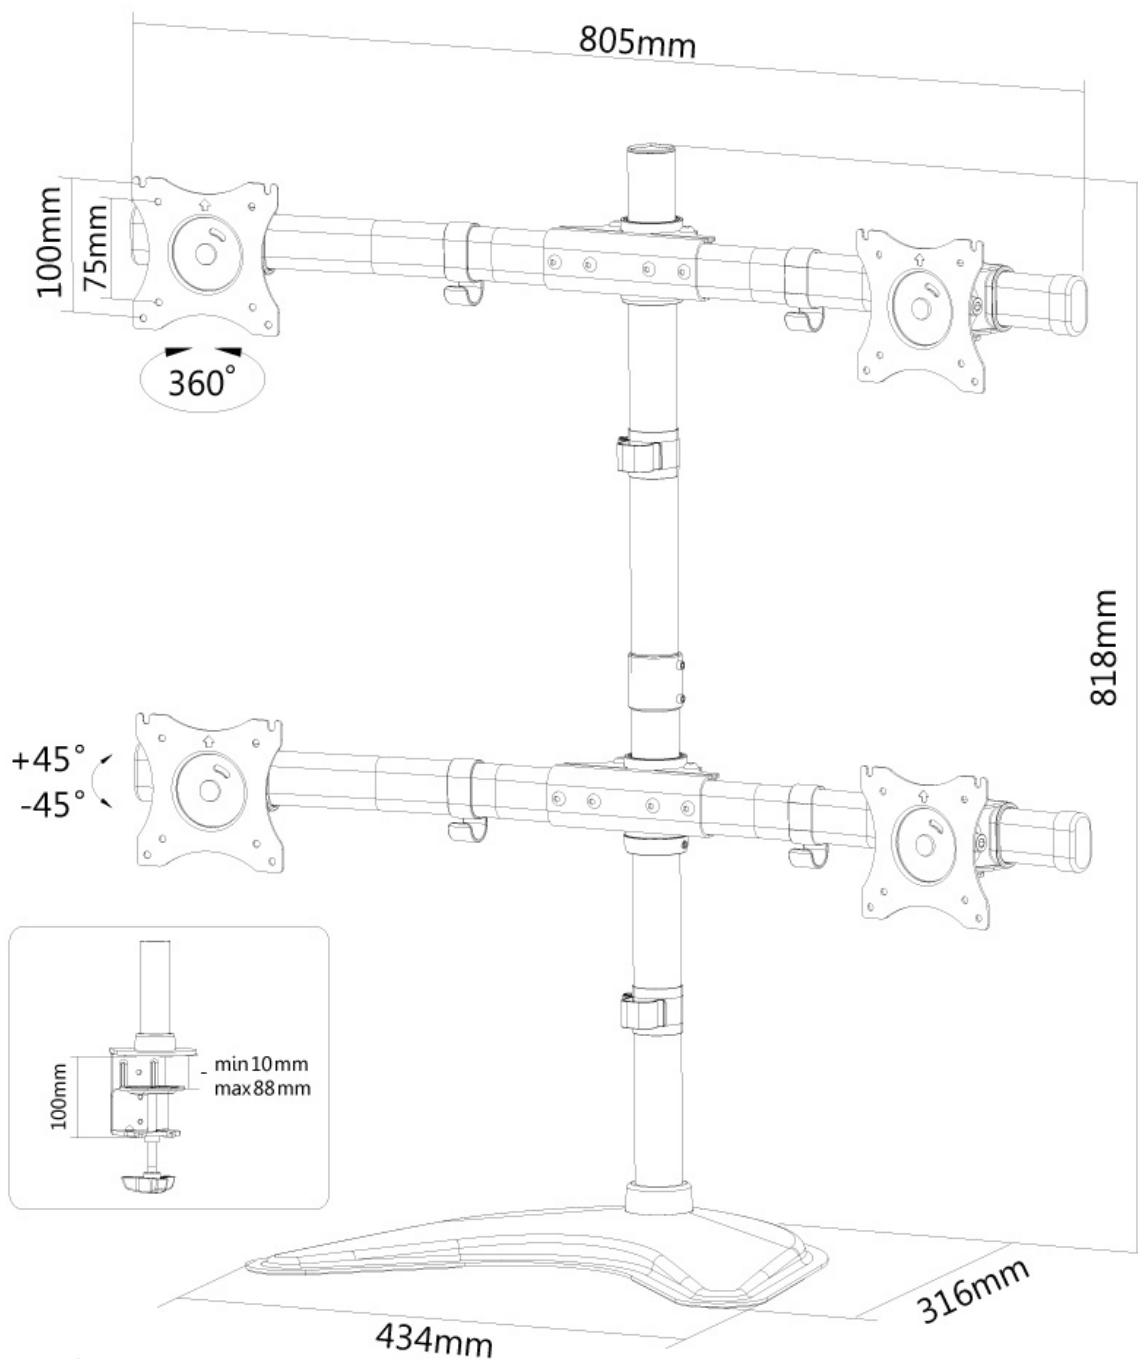

NM-D335D4BLACK

SUPPORTO DA SCRIVANIA NEOMOUNTS PER

Neomounts