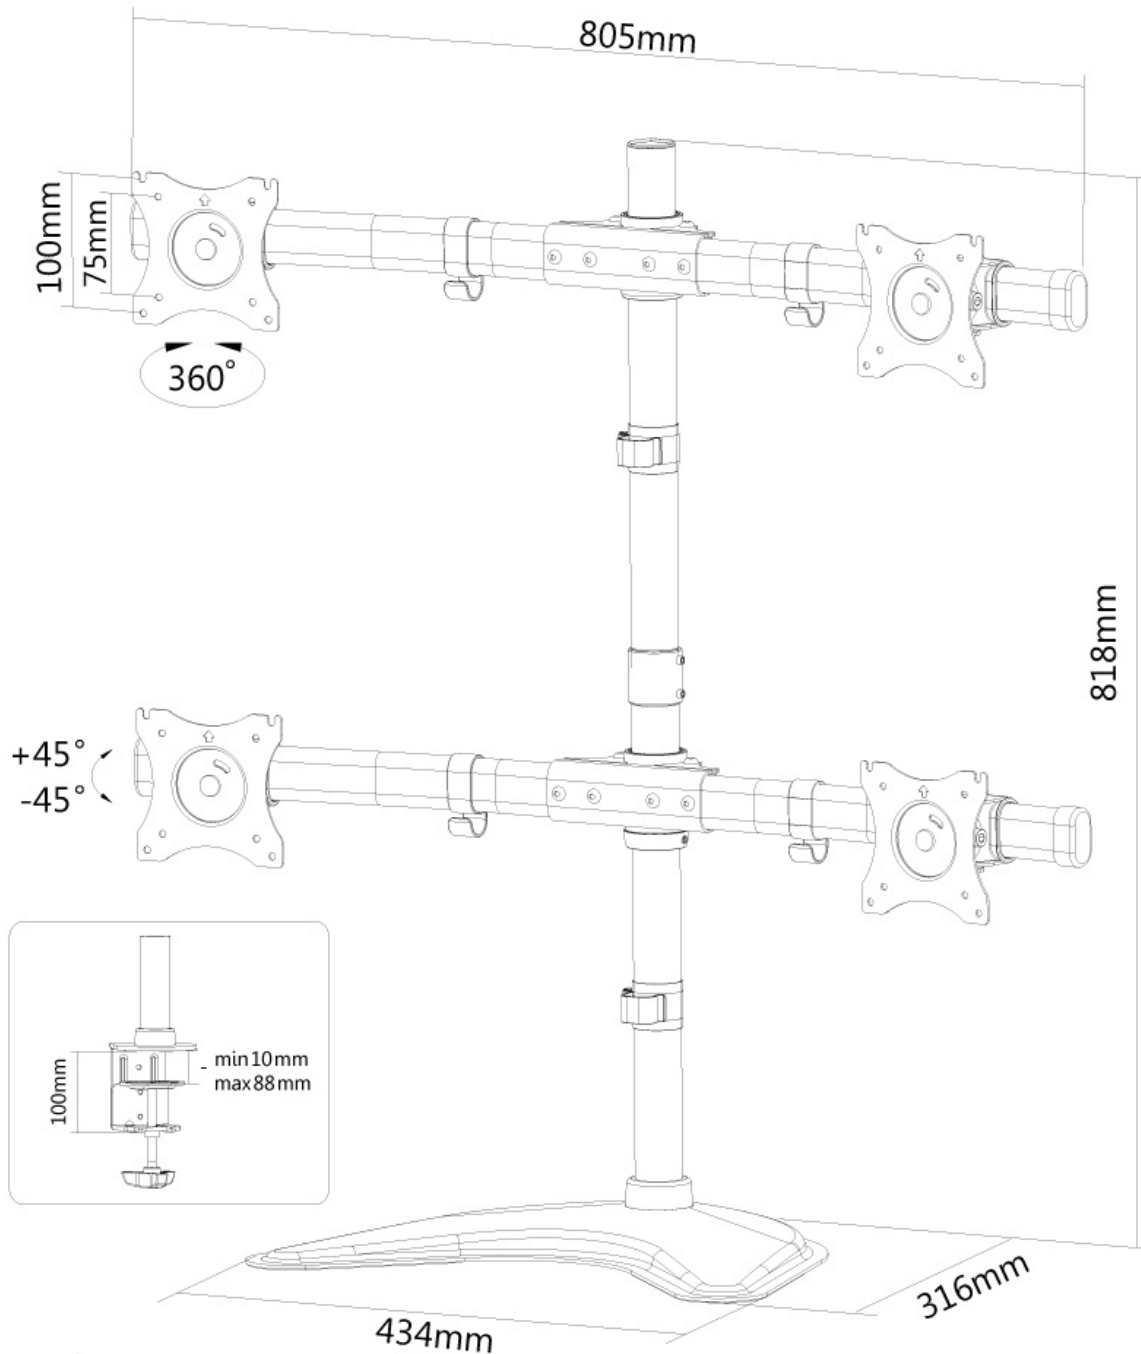

NM-D335D4BLACK

NEOMOUNTS MONITOR STAND

Neomounts