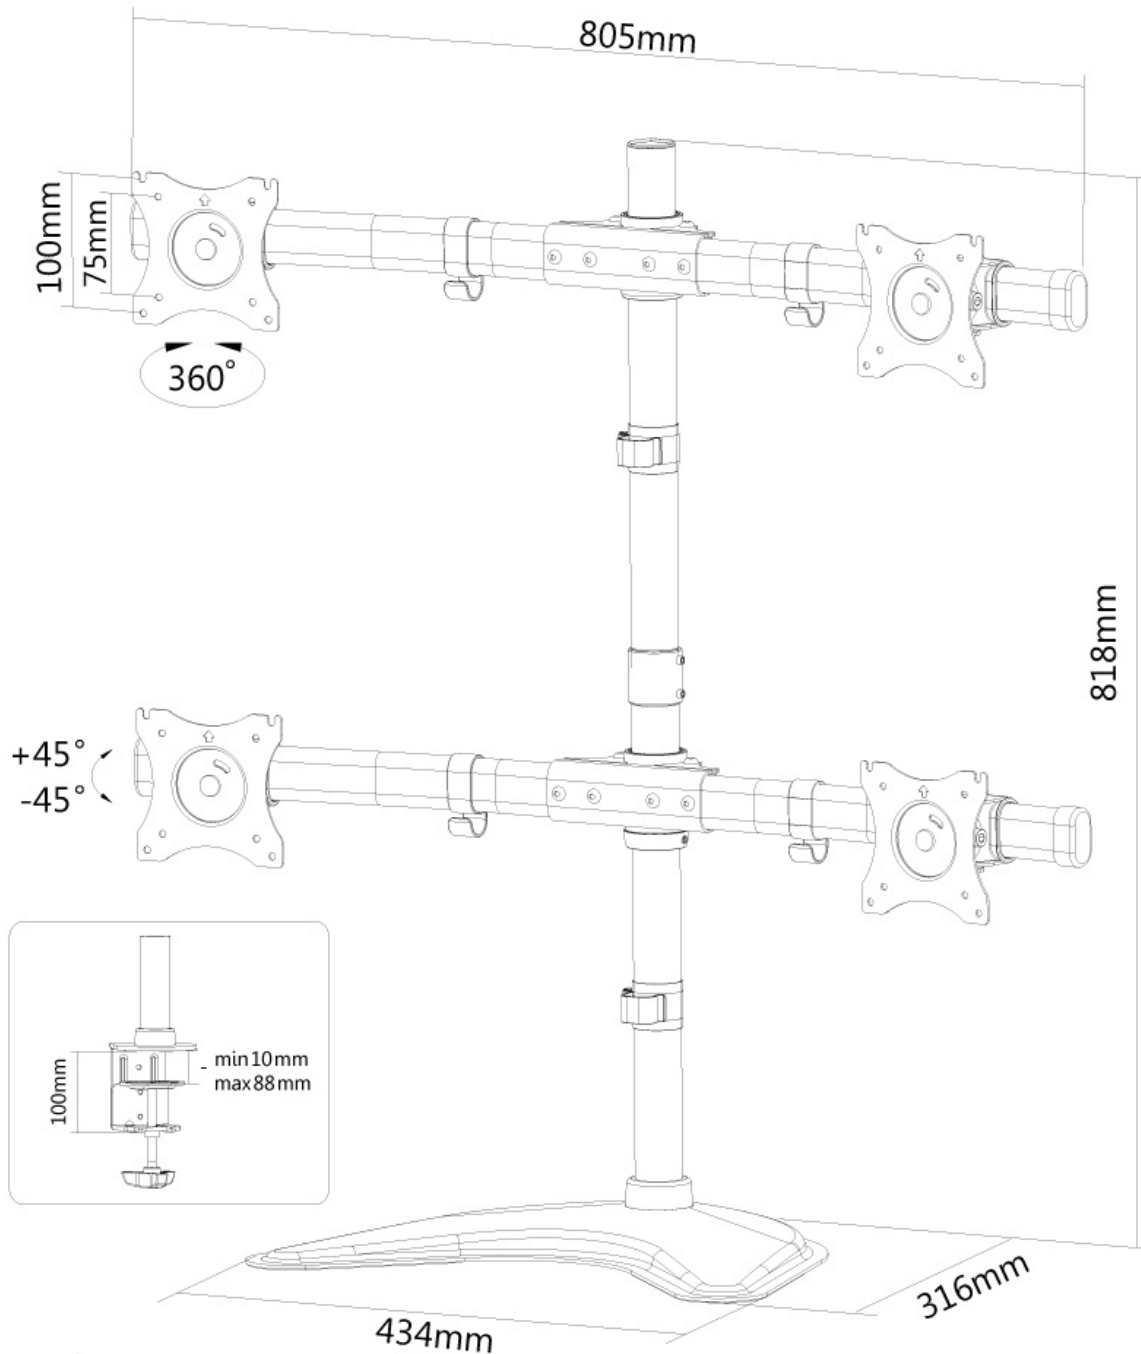

NM-D335D4BLACK

SUPPORTO DA SCRIVANIA NEOMOUNTS PER

Neomounts