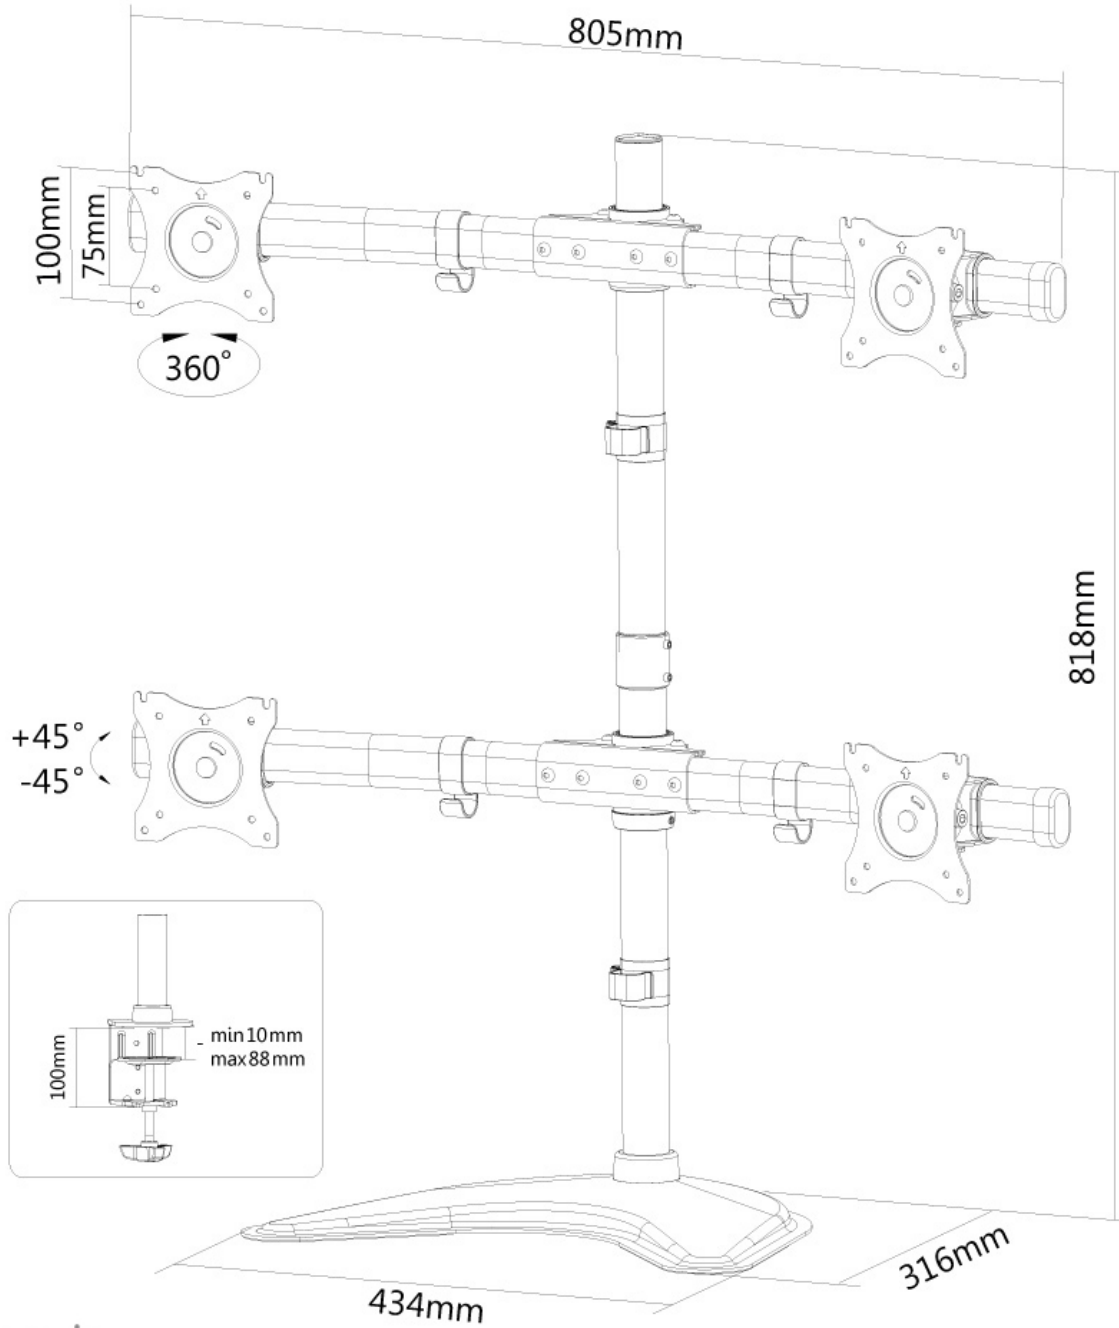

#### FUNCTIE

Type

	Full motion
Hoogteverstelling	0-81 cm
Diepteverstelling	8 cm
Kantelen (graden)	+45°, -45°
Zwenken (graden)	+15°, -15°
Roteren (graden)	+180°, -180°
Verstellingstype	Manueel

### Neomounts NM-D335D4BLACK Monitorstandaard 4 schermen - 10-27" - 0-8 kg/scherm - zwart

Met deze Neomounts monitorsteun, model NM-D335D4BLACK, bevestigt u vier flatscreens aan het bureau via een bureaulem, bureadoorvoer of bureauvoet. Alle montageopties worden standaard meegeleverd in de doos.

De NM-D335D4BLACK heeft 1 draaipunt en is geschikt voor 4 schermen t/m 27" (69 cm). Het draagvermogen van de arm is 8 kg per scherm. Dit product is geschikt voor schermen met een VESA gatenpatroon van 75x75 mm of 100x100 mm. Heeft u een afwijkend (groter) gatenpatroon, dan kunt u dit oplossen met een van onze VESA verloopplaten.

NM-D335D4BLACK

NEOMOUNTS NM-D335D4BLACK  
MONITORSTANDAARD 10-27"

Neomounts