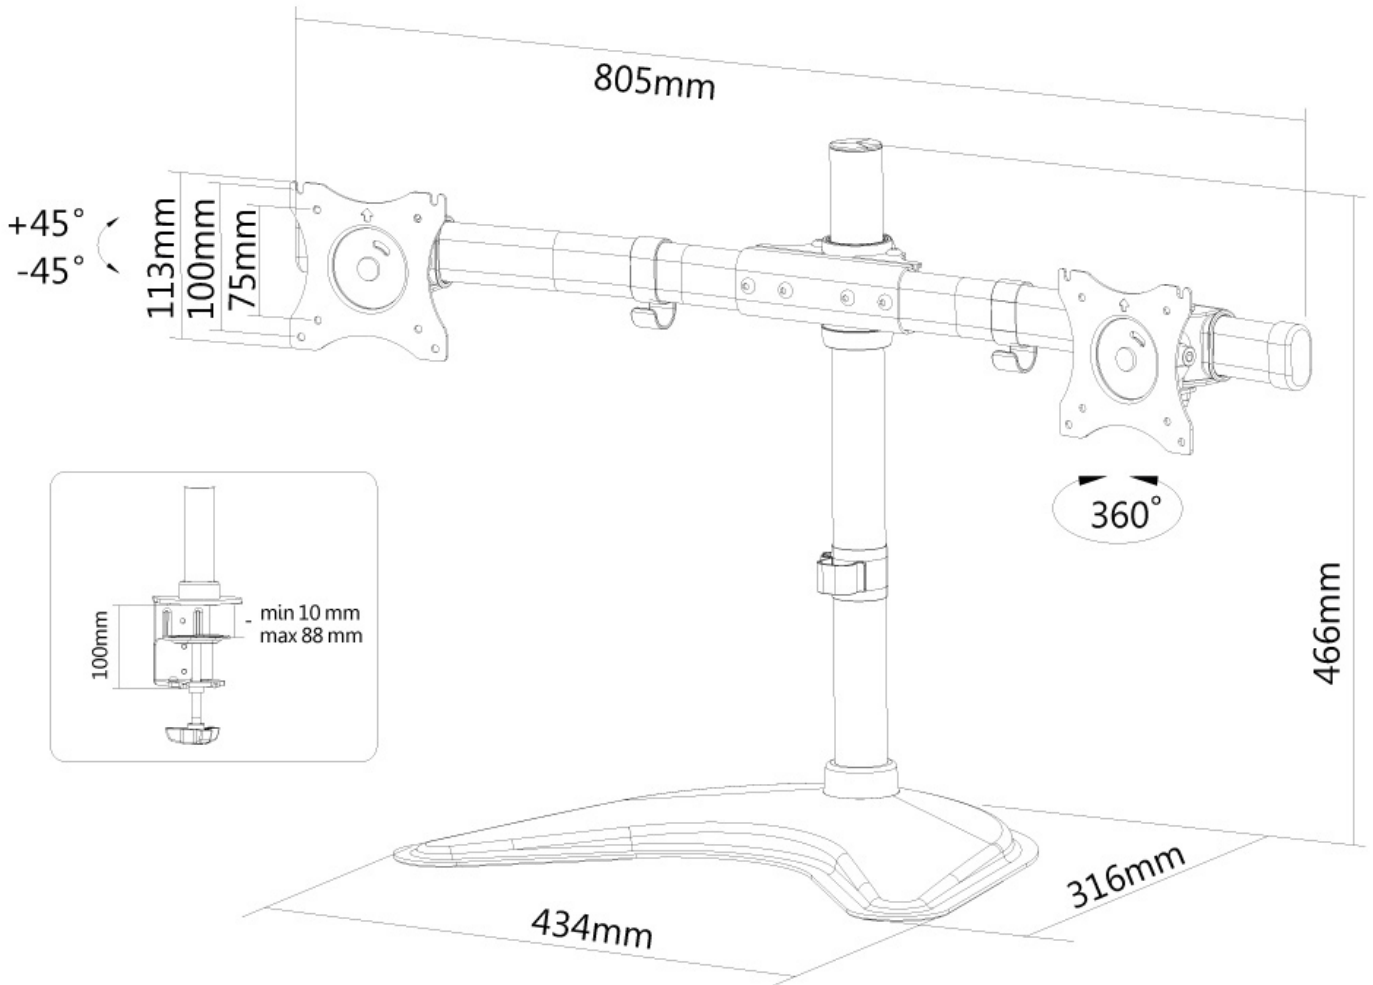

NM-D335DBLACK

NEOMOUNTS MONITOR STAND

Neomounts