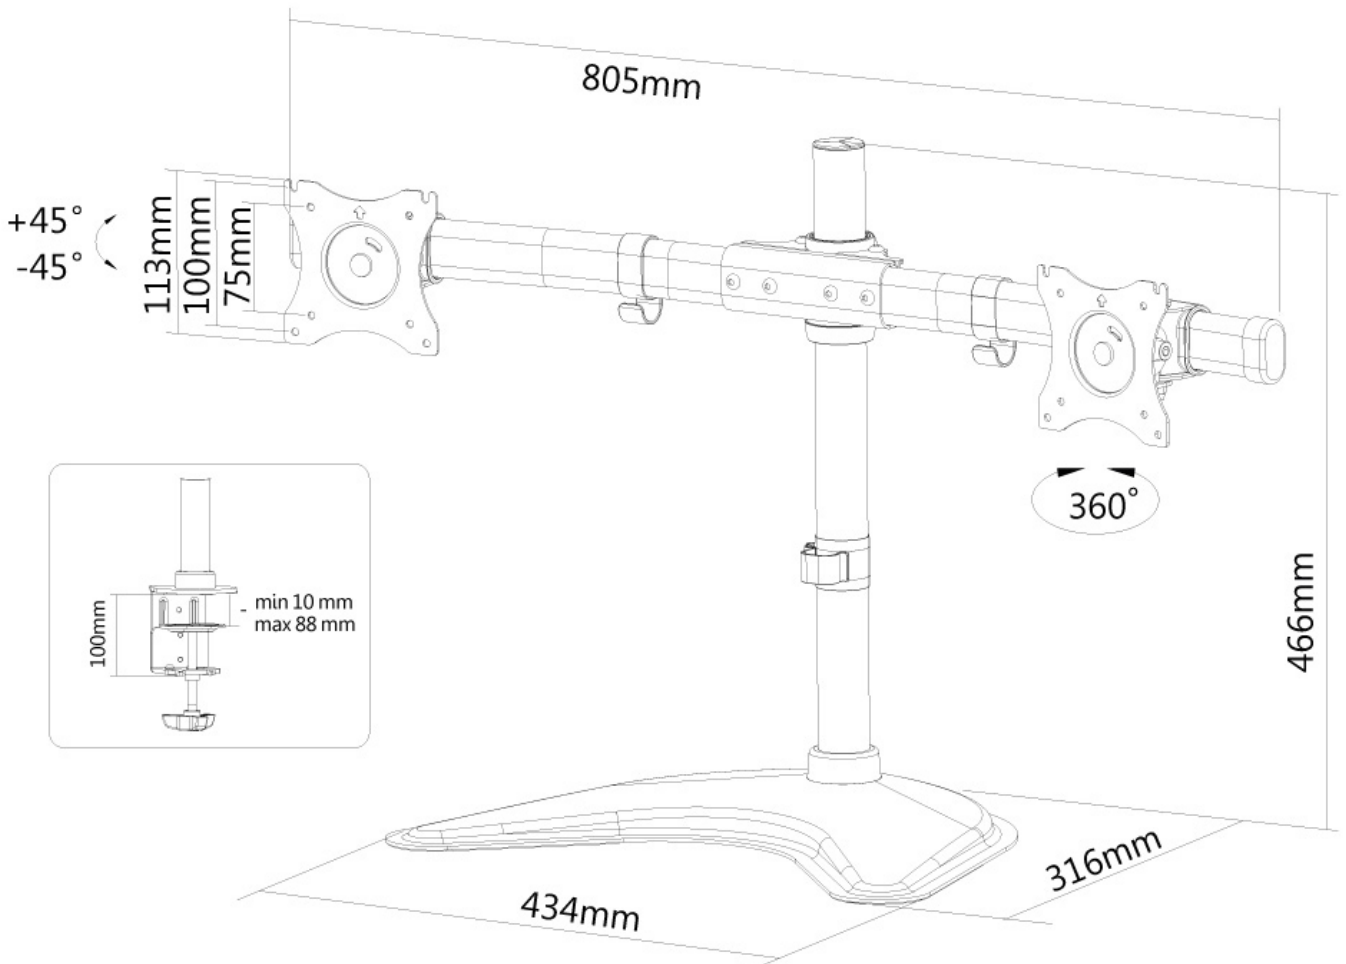

NM-D335DBLACK

NEOMOUNTS NM-D335DBLACK MONITORSTANDAARD 10-27"

SPECIFICATIES

ALGEMEEN

Min. beeldformaat*	10
Max. beeldformaat*	27
Min. draagvermogen	0
Max. draagvermogen	8
Schermen	2
Bureaumontage	

VESA maximaal	100x100 mm
VESA minimaal	75x75 mm

FUNCTIE

Type

	Full motion
Hoogteverstelling	0-45 cm
Diepteverstelling	8 cm
Kantelen (graden)	+45°, -45°
Zwenken (graden)	+45°, -45°
Roteren (graden)	+180°, -180°
Verstellingstype	Manueel

INFORMATIE

Kleur	
Hoofdmateriaal	Staal
Garantie	5 jaar

*NB. De vermelde inch-maten zijn slechts een indicatie, gecombineerd met het gewicht en de VESA-maten. Het maximale gewicht en de VESA-maat zijn absolute beperkingen voor de producten en dienen niet te worden overschreden.

Neomounts

Neomounts

Neomounts NM-D335DBLACK Monitorstandaard 2 schermen - 10-27" - 0-8 kg/scherm - zwart

Met deze Neomounts monitorsteun, model NM-D335DBLACK, bevestigt u twee flatscreens aan het bureau via een bureaullem, bureadoorvoer of bureauvoet. Alle montageopties worden standaard meegeleverd in de doos.

Door gebruik te maken van een monitorsteun profiteert u optimaal van de mogelijkheden van uw monitor. De monitorsteun is eenvoudig in hoogte en diepte te verstellen. Tevens kunt u het scherm kantelen, zwenken en roteren. Hierdoor creëert u de ideale ergonomische werkhouding. Dit verkleint de kans op nek- en rugklachten. Kabels zijn netjes weg te werken aan de onderzijde van de horizontale arm.

De NM-D335DBLACK heeft 1 draaipunt en is geschikt voor schermen t/m 27" (69 cm). Het draagvermogen van de arm is 8 kg per scherm. Dit product is geschikt voor schermen met een VESA gatenpatroon van 75x75 mm of 100x100 mm. Heeft u een afwijkend (groter) gatenpatroon, dan kunt u dit oplossen met een van onze VESA verloopplaten.

NM-D335DBLACK

NEOMOUNTS NM-D335DBLACK
MONITORSTANDAARD 10-27"

Neomounts