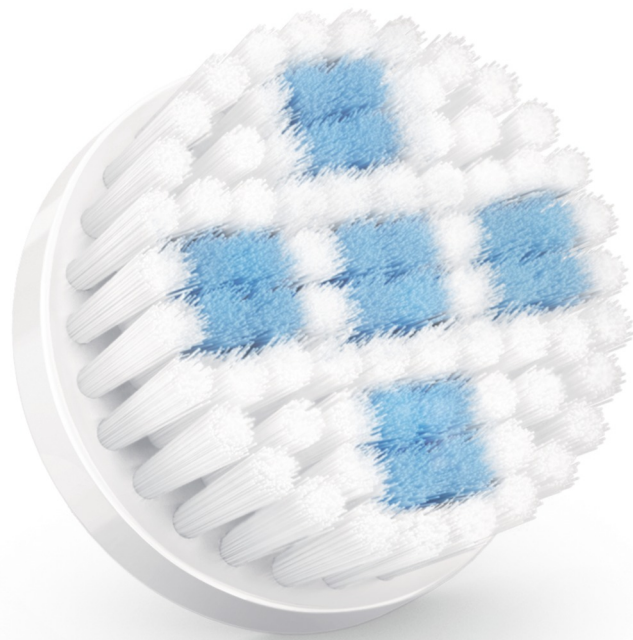

PHILIPS

Bürste für porentiefe
Reinigung

VisaPure Advanced

Intelligenter Bürstenkopf

Personalisiertes DualMotion

SC6016/00

Bürstenkopf mit porentiefem Reinigungseffekt

Diese Bürste Ihrem Hauttyp anpassen

Die Bürste mit porentiefem Reinigungseffekt reinigt porentief. Sie hilft, Mitesser zu reduzieren, und wurde zur Porenverkleinerung entwickelt. Sanft genug für die tägliche Anwendung. Diese intelligente Bürste kann an Ihren speziellen Hauttyp angepasst werden.

Intelligenter Bürstenkopf

- Intelligenter Bürstenkopf mit NFC-Tag

Für Ihre tägliche Gesichtspflege

- Trägt zur Reduzierung von Mitessern bei

Kompatibel mit VisaPure Advanced

- Nur zum Gebrauch mit VisaPure Advanced

Trägt zur Reduzierung von Mitessern bei

Trägt zur Reduzierung von Mitessern bei

Für VisaPure Advanced

Nur zum Gebrauch mit VisaPure Advanced

personalisierte Bürste für porentiefe Reinigung

Dank der individuellen DualMotion-Technologie und dem intelligenten NFC-Tag im Bürstenkopf wird je nach Ihrem Hauttyp ein persönliches Programm für die Rotation, Vibration und Dauer auf der Bürste ausgewählt. Es stehen mehr als 50 personalisierte Programme zur Verfügung, die in Zusammenarbeit mit europäischen und asiatischen Hautexperten entwickelt wurden, um die Hautbedürfnisse jeder Person zu erfüllen.