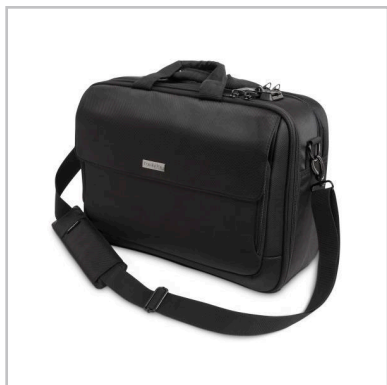

Sacoche informatique ® SecureTrek™ 15.6" de Kensington

K98616WW

Résumé

Lors de vos trajets quotidiens ou vos déplacements professionnels, la sacoche SecureTrek 15,6" protège non seulement votre ordinateur portable contre les chocs, mais aussi contre le vol, grâce à son mécanisme de sécurité. Protégez le contenu de votre sac à dos en clipsant les quatre curseurs des fermetures éclair dans le verrouillage SecureTrek, puis ajoutez un câble de sécurité Kensington pour attacher le sac à un point fixe. Vous pouvez également utiliser un cadenas agréé TSA lorsque vous prenez l'avion. Protégés par un tissu en Poly Twill, votre ordinateur portable et votre tablette trouveront leur place dans des compartiments rembourrés dont l'accès est sécurisé par une fermeture éclair anti-perforation. Ce sac offre de nombreux rangements pour toutes vos affaires, un dos rembourré pour plus de confort et un passant pour le fixer sur à un sac à roulettes.

Caractéristiques

- **Couleur** Noir
- **Couleur** Noir
- **Caractéristiques** Verrouillage SecureTrek™
- **Taille de l'écran** 15.6"/39.6cm