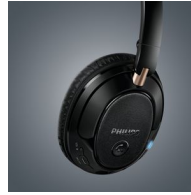

Conception arrière fermée

La conception arrière fermée isole votre musique des sons externes. Vous profitez ainsi de tous les détails et des basses profondes de votre musique.