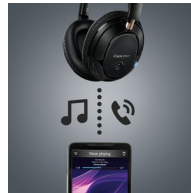

Musique et appels sans fil

Il vous suffit d'appairer votre smartphone à votre casque via Bluetooth® pour écouter de la musique et passer des appels téléphoniques sans fil, en toute liberté et sans vous encombrer de câbles. Les boutons intuitifs vous permettent de contrôler facilement votre musique et vos appels entrants ou sortants, à la simple pression d'un bouton.