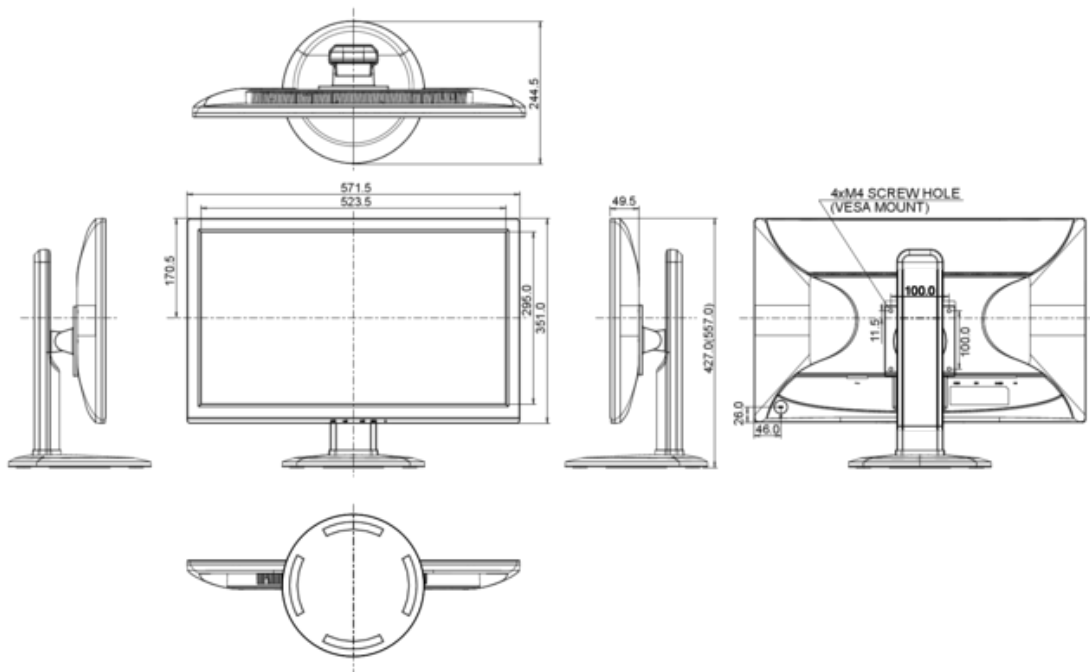

8. AFMETINGEN

GROOTTE (B X H X D)	571.5 x 427 (557) x 244.5 mm
GEWICHT	6.1 kg

Alle handelsmerken zijn geregistreerd. Gegevens onder voorbehoud van zetfouten. Specificaties kunnen vooraf en zonder opgave van reden gewijzigd worden. Alle LCD-panels vallen onder ISO-9241-307:2008 inzake pixelfouten.