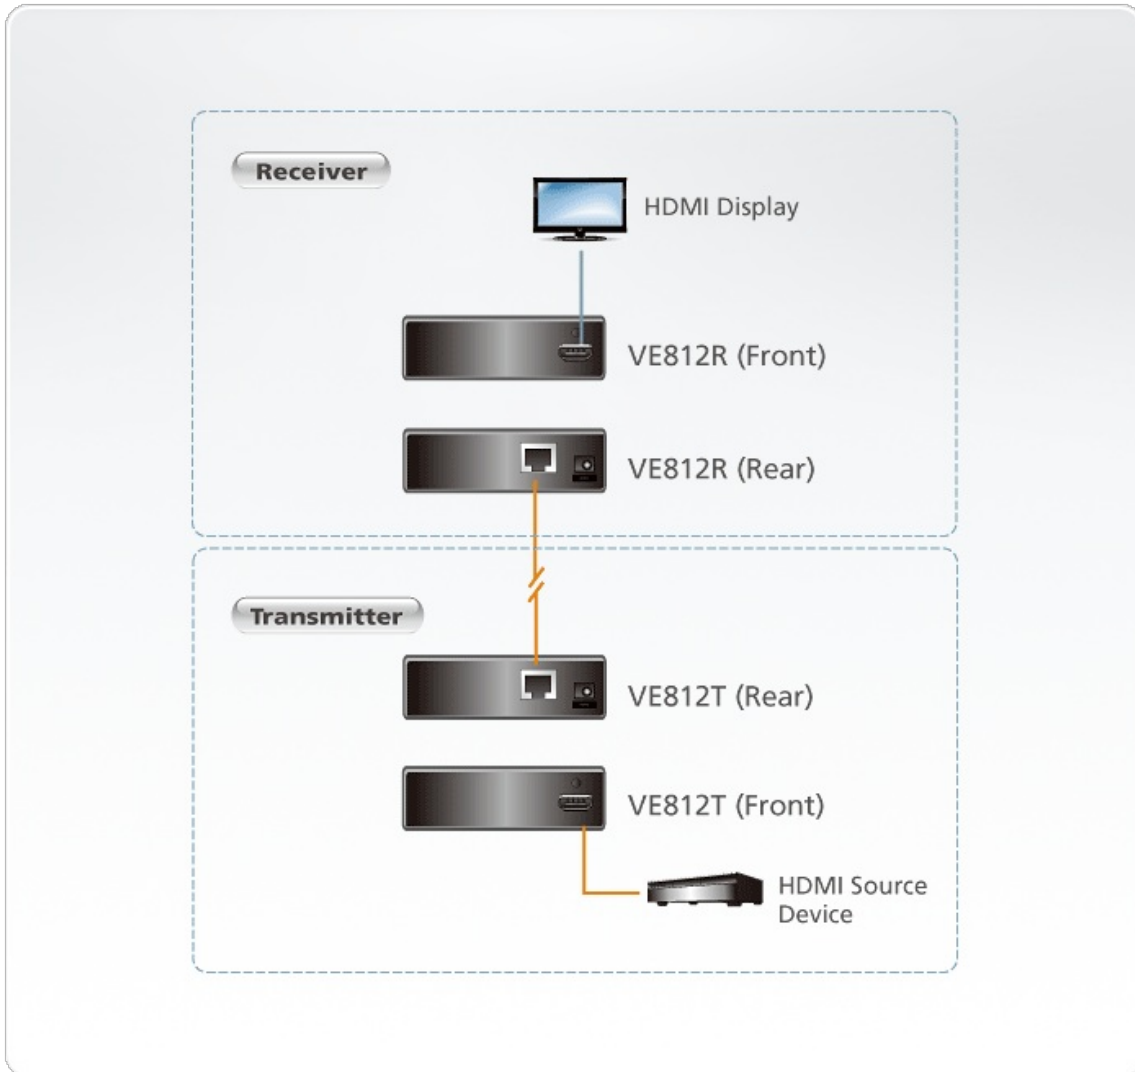

Diagram

ATEN International Co., Ltd.

3F., No.125, Sec. 2, Datong Rd., Sijhih District., New Taipei City 221, Taiwan
Phone: 886-2-8692-6789 Fax: 886-2-8692-6767
www.aten.com E-mail: marketing@aten.com

© Copyright 2015 ATEN® International Co., Ltd.
ATEN and the ATEN logo are trademarks of ATEN International Co., Ltd.
All rights reserved. All other trademarks are the property of their
respective owners.