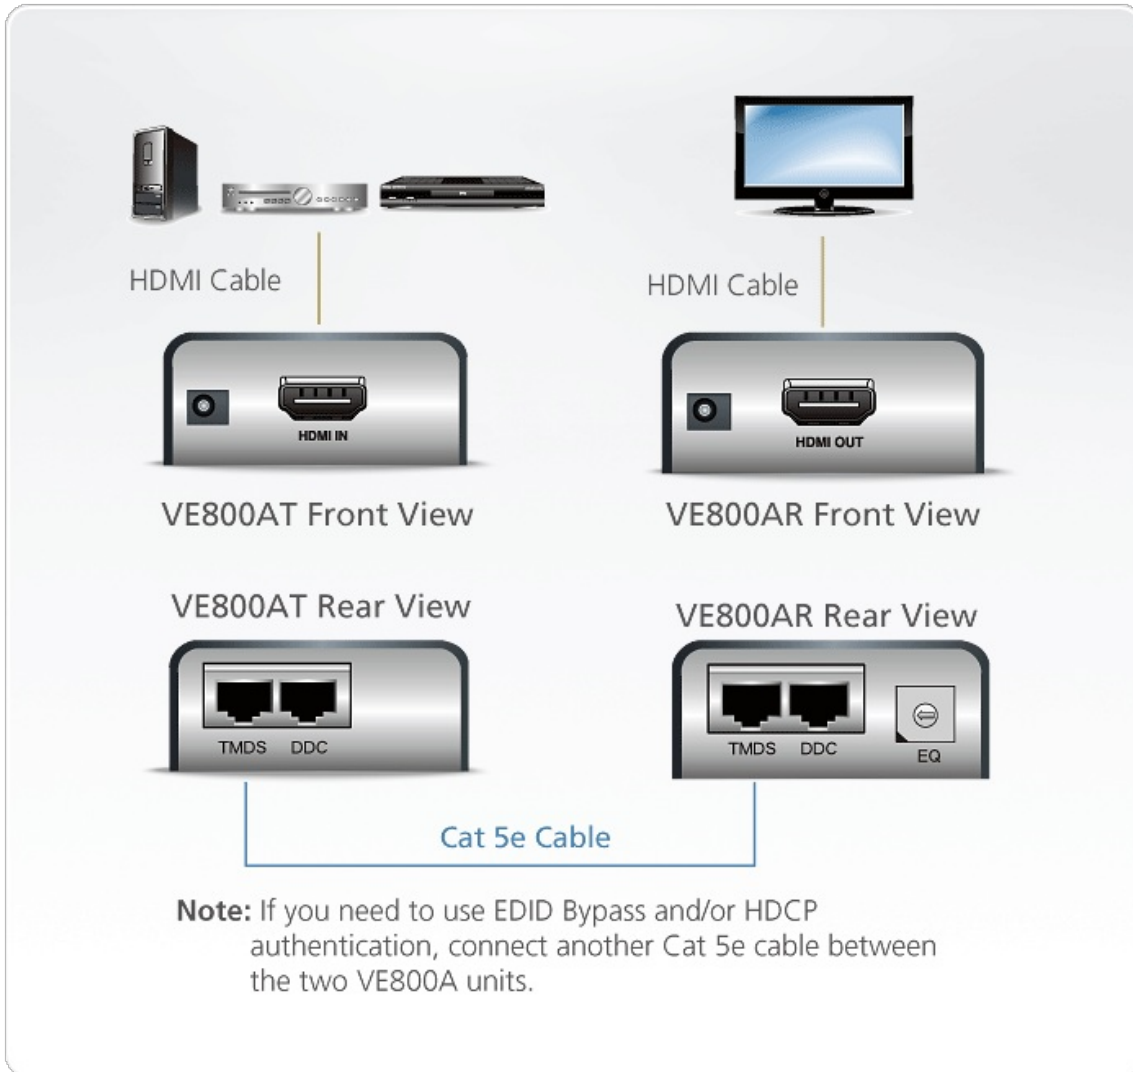

Diagram

ATEN International Co., Ltd.

3F., No.125, Sec. 2, Datong Rd., Sijhih District., New Taipei City 221, Taiwan
Phone: 886-2-8692-6789 Fax: 886-2-8692-6767
www.aten.com E-mail: marketing@aten.com

© Copyright 2015 ATEN® International Co., Ltd.
ATEN and the ATEN logo are trademarks of ATEN International Co., Ltd.
All rights reserved. All other trademarks are the property of their respective owners.