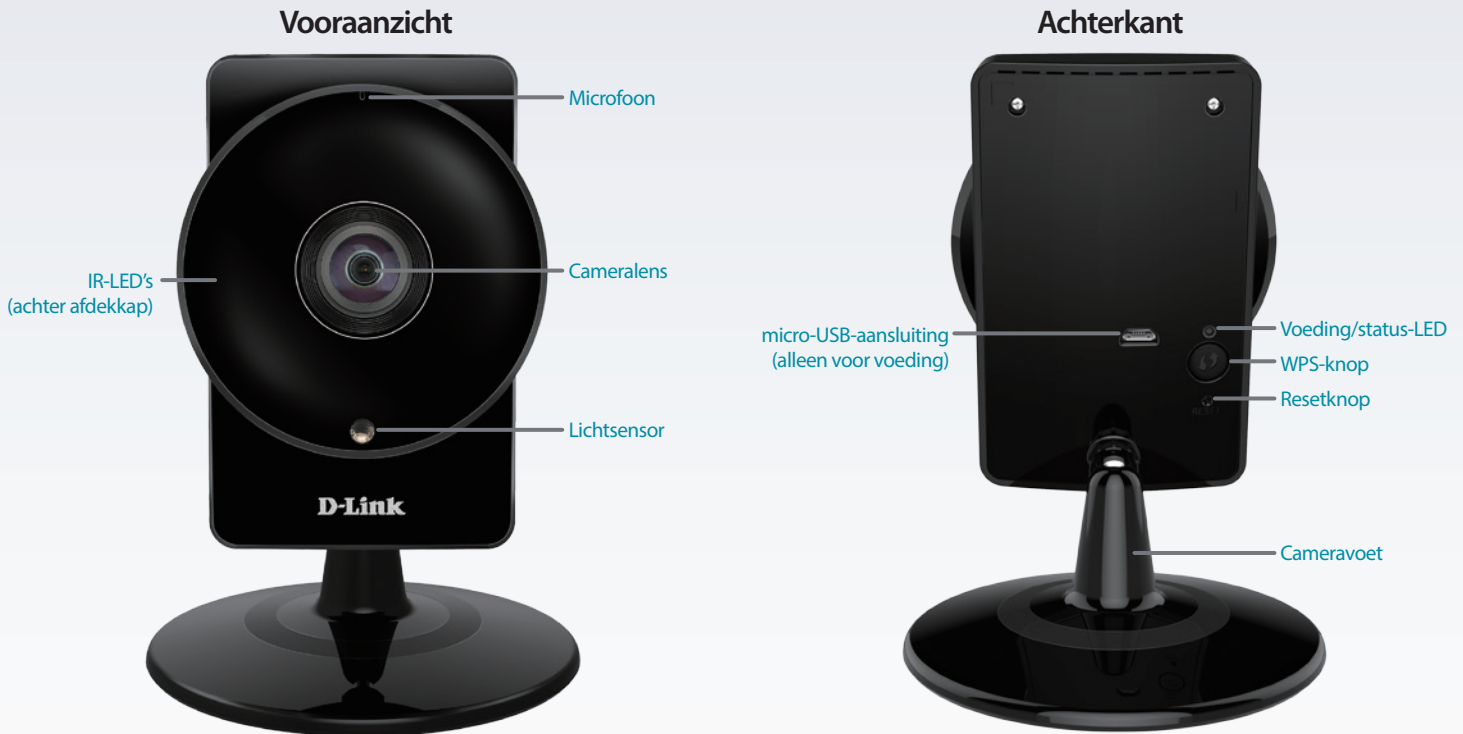

Technische specificaties

Camera

Hardwareprofiel camera	• 1/2,7" megapixel progressieve CMOS-sensor • 5 meter IR-verlichtingsbereik • Minimale verlichting: • Kleur (dagmodus), IR-LED's uit: 0,5 lux • Zwartwit (nachtmodus), IR-LED's uit: 0,1 lux • Zwartwit (nachtmodus), IR-LED's aan: 0 lux • Ingebouwde ICR (Infrared-Cut Removable)-filtermodule • 8x digitale zoom • Vaste lengte 1,72 mm	• Diafragmaopening F2.0 • Kijkhoek: • (H) 180° • (V) 120° • (D) 180° • Beeld dewarping • Minimale objectafstand: 500 mm • Ingebouwde microfoon
Beeldkenmerken	• Configureerbaar beeldformaat, kwaliteit, framesnelheid en bitsnelheid • Configureerbare helderheid, contrast, scherpte, verzadiging en kleurtoon	• Configureerbare bewegingsdetectievensters • Tijdstempel en tekstoverlay
Videocompressie	• Gelijktijdige H.264/MJPEG-compressie	• JPEG voor stilstaande beelden
Videoresolutie	• 1280 x 720, 800 x 600, 720 x 480, 640 x 480, 640 x 360, 320 x 240 bij tot max. 30 fps	
Audiocompressie	• G.711	
Externe interfaces	• 802.11ac/n/g/a draadloos met WEP/WPA/WPA2-versleuteling • Werkt op 2,4 GHz- en 5 GHz-band	• microSD/SDHC-kaartsleuf (16 GB inbegrepen) • Maximale overdrachtsnelheid van 433 Mbps (PHY-snelheid)²

Netwerk

Netwerkprotocollen	• IPv4, ARP, TCP, UDP, ICMP • DHCP-client • NTP-client (D-Link) • DNS-client • DDNS-client (D-Link) • SMTP-client • FTP-client	• HTTP-server • PPPoE • RTP, RTSP, RTCP • UPnP port forwarding • HTTPS voor configuratie • Bonjour
Beveiliging	• Beveiliging voor beheerder en gebruikersgroep • Wachtwoordverificatie	• HTTP en RTSP digest-versleuteling