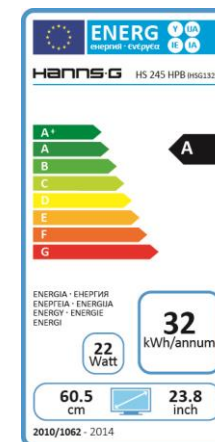

HS245HPB

23,8 "/ 60,45 cm Diagonale LED rétro-éclairage - Format 16: 9

HANN.S.G
by **HANNspree**

4 711404 021367 >

Écran LCD	Taille d'affichage	60,45cm / 23,8" Diagonale
	Type de panneau	Rétro-éclairage LED
	Luminosité	250 cd/m ²
	Contraste (typique)	1000:1 (Typical)
	Contraste (actif)	5M:1 (Active)
	Taille du Pixel	0.2745 (H) x 0.2745 (V) mm
	Résolution (H x V)	1920 x 1080
	Format de l'écran	16:9
	Temps de réponse	8 msec
		H/V 178° / 178° (CR > 10)
Entrée PC	Surface de l'écran	Reflect de brillance
	Couleurs de l'écran	16.7M Colors
		30 to 80 kHz
	Fréquence verticale	60 to 75 Hz
Interface	Fréq maxi de l'écran	1920 x 1080 @ 60Hz
	Entrée 1	D-Sub (VGA)
	Entrée 2	DVI-D
Sortie	Entrée 3	HDMI
	Haut-parleurs	Yes, 2W x 2
Énergie	Consommation	On:22W; Standby: ≤0.5W;Off: 0.35W
	Alimentation AC	AC 100 ~ 240V, 50 ~ 60Hz
	Indicateur de mode	Allumé: LED verte
		Mode d'économie: LED verte clignotante
Mode opérationnel	Température	5° ~ 35° C
	Humidité	20% ~ 70%, non-condensée
Produit	Dimension moniteur	575 x 53 x 405 mm (W x D x H)
	Dimension emballage	627 x 102 x 450 mm (W x D x H)
	Poids net	3,7 Kg
	Poids brut	4,85 Kg

VESA Mounting	100 x 100 mm (TBC)
Kensington Verrou	Oui
Inclinaison	-5° ~ + 15°
Contrôles	Menu, Bas, Haut, éteindre, démarrage
Couleurs	Ton chaud, froid, personnalisé
Preset Mode	Movie, Photo, Game, Standard
Affichage sur écran	9 OSD Langues
Emballage	Carton brun
Accessoires	Câble d'alimentation (1.5m), VGA et d'audio
	Carte de garantie, Guide de démarrage rapide

A	Supplier's Name	HANNspree	
B	Model Name	HS245HPB	
C	Energy Efficiency Class	A	
D	Screen Size	E Centimetres F inches	60,45 23,80
	G	On mode power Consumption (W)	22
H	Annual Energy Consumption* (kWh)	32	
J	Standby-mode Power Consumption (W)	N/A	
K	Off-mode Power Consumption (W)	0,35	
L	Screen Resolution	1920x1080	