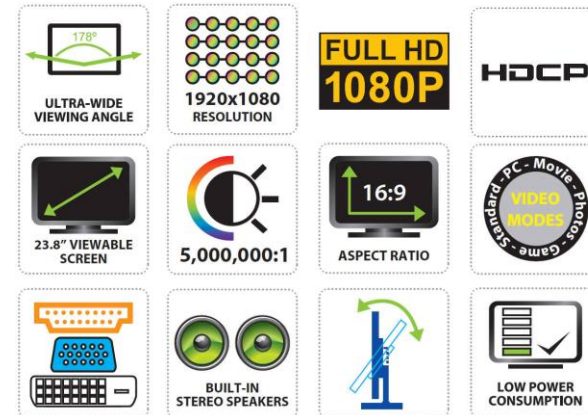

HANNs·G

by HANNspree

HS245HPB

Backlight
LED

23,8 "/ 60,45 cm Diagonale LED rétro-éclairage - Format 16: 9

- Moniteur 23,8 " 16: 9 rétro-éclairage LED
- Résolution WUXGA 1920 x 1080
- 178 ° / 178 ° Angle ultra large - Dalle IPS
- HDMI, DVI-D, VGA
- Haut-parleurs stéréo intégré
- Montage mural VESA et inclinable
- Faible consommation d'énergie
- Modes multi-Vidéo
- Solution écologique

HS245HPB

23,8 "/ 60,45 cm Diagonale LED rétro-éclairage - Format 16: 9

HANN.S.G
by **HANNspree**

4 711404 021367 >

Écran LCD	Taille d'affichage	60,45cm / 23,8" Diagonale
	Type de panneau	Rétro-éclairage LED
	Luminosité	250 cd/m ²
	Contraste (typique)	1000:1 (Typical)
	Contraste (actif)	5M:1 (Active)
	Taille du Pixel	0.2745 (H) x 0.2745 (V) mm
	Résolution (H x V)	1920 x 1080
	Format de l'écran	16:9
	Temps de réponse	8 msec
		H/V 178° / 178° (CR > 10)
Entrée PC	Surface de l'écran	Reflect de brillance
	Couleurs de l'écran	16.7M Colors
		30 to 80 kHz
	Fréquence verticale	60 to 75 Hz
Interface	Fréq maxi de l'écran	1920 x 1080 @ 60Hz
	Entrée 1	D-Sub (VGA)
	Entrée 2	DVI-D
Sortie	Entrée 3	HDMI
	Haut-parleurs	Yes, 2W x 2
Énergie	Consommation	On:22W; Standby: ≤0.5W;Off: 0.35W
	Alimentation AC	AC 100 ~ 240V, 50 ~ 60Hz
	Indicateur de mode	Allumé: LED verte
		Mode d'économie: LED verte clignotante
Mode opérationnel	Température	5° ~ 35° C
	Humidité	20% ~ 70%, non-condensée
Produit	Dimension moniteur	575 x 53 x 405 mm (W x D x H)
	Dimension emballage	627 x 102 x 450 mm (W x D x H)
	Poids net	3,7 Kg
	Poids brut	4,85 Kg

VESA Mounting	100 x 100 mm (TBC)
Kensington Verrou	Oui
Inclinaison	-5° ~ + 15°
Contrôles	Menu, Bas, Haut, éteindre, démarrage
Couleurs	Ton chaud, froid, personnalisé
Preset Mode	Movie, Photo, Game, Standard
Affichage sur écran	9 OSD Langues
Emballage	Carton brun
Accessoires	Câble d'alimentation (1.5m), VGA et d'audio
	Carte de garantie, Guide de démarrage rapide