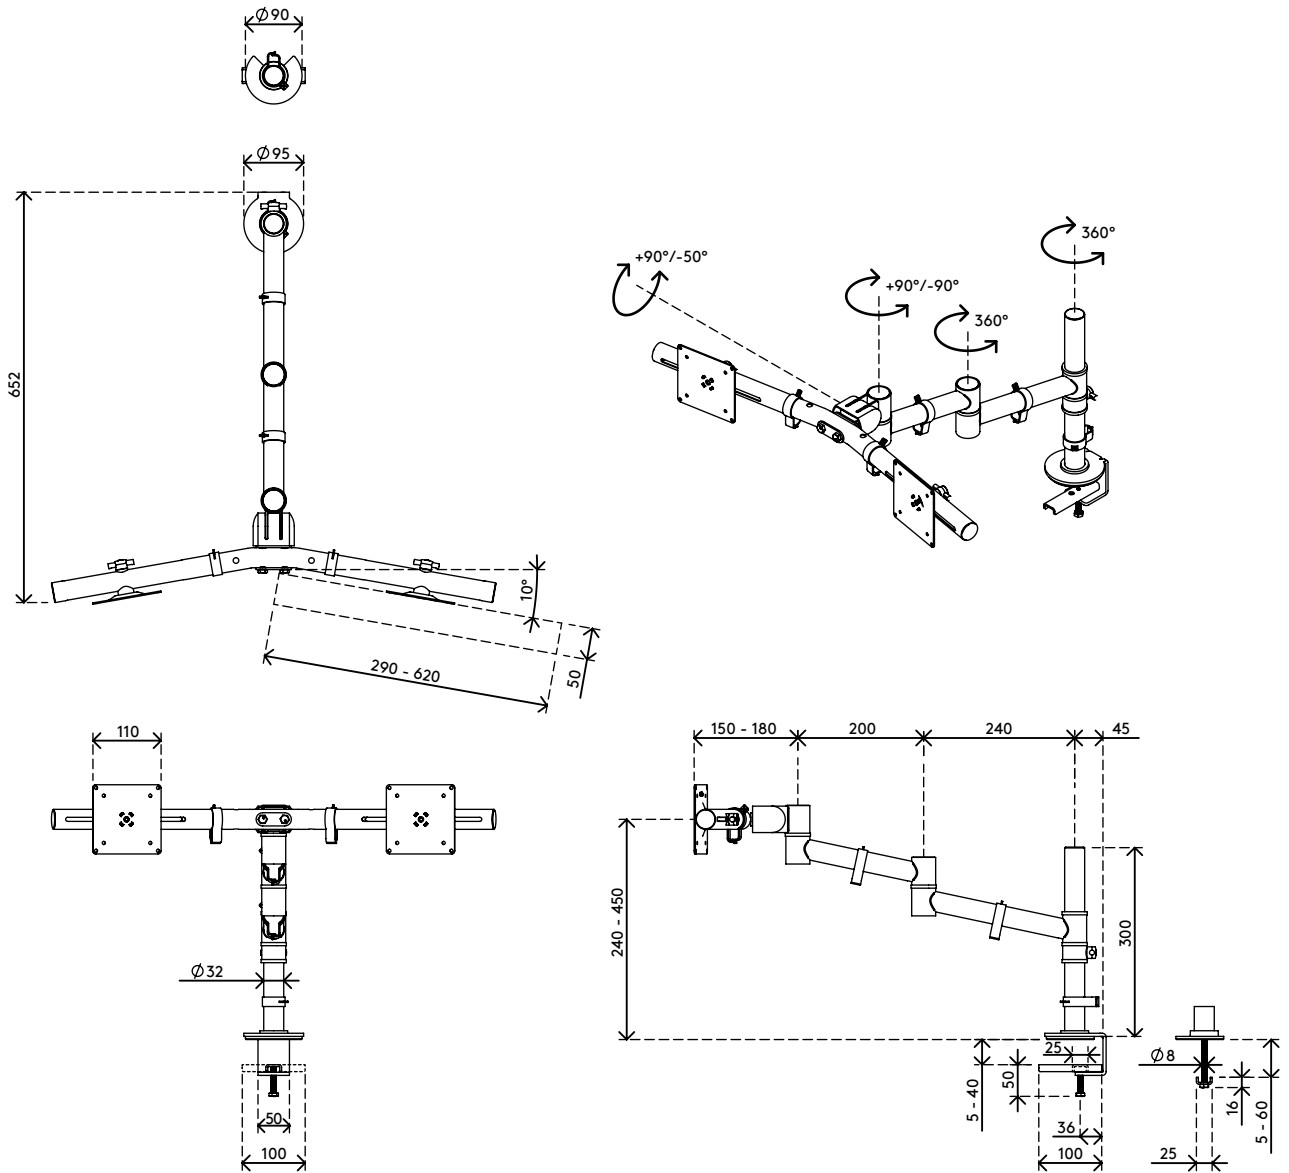

48.130

Viewgo Monitorarm - Schreibtisch 130

Mehr Komfort und Platz: Beides bekommt man mit diesem ergonomischen Einstiegs-Monitorarm. Bringen Sie Ihre Monitore über Ihrem Schreibtisch an - in der für Sie günstigsten Position - und gewinnen Sie wertvollen Platz auf dem Schreibtisch. Schlank und stark, der Viewgo Monitorarm kombiniert unverwechselbares, spielerisches Design mit einer robusten Stahlkonstruktion.

- Statischer Höheneinstellungsbereich von 210 mm
- Unabhängige Tiefenverstellung
- Versehen mit Kabelclips für saubere Führung der Kabel
- Kompatibel mit VESA MIS-D 75 x 75/100 x 100 mm
- Monitor: neigbar +90°/-50°, schwenkbar +90°/-90°
- Arm: schwenkbar 360°
- Tragfähigkeit max. 4 kg pro Monitor
- Geliefert mit Tischklemmenbefestigung und Durchtischbefestigung
- Geeignet für Schreibtischdicken von 5 bis 40 (Klemme) oder 60 mm (Durchtisch)
- Höchstmaß Monitor: Breite 620 - Höhe 900 mm
- Einfache Höhenverstellung mit Feststellknopf
- Problemlose Montage dank mitgeliefertem Hilfsmittel
- Geeignet für Monitor in Hoch- oder Querformat
- Exakte horizontale Ausrichtung dank einzigartigem Mechanismus

Viewgo Monitorarm - Schreibtisch 130

2019/06/24

48.130

 736 x 192 x 130 mm

 1 pcs

 weiß

 4,4 kg

 805410481308