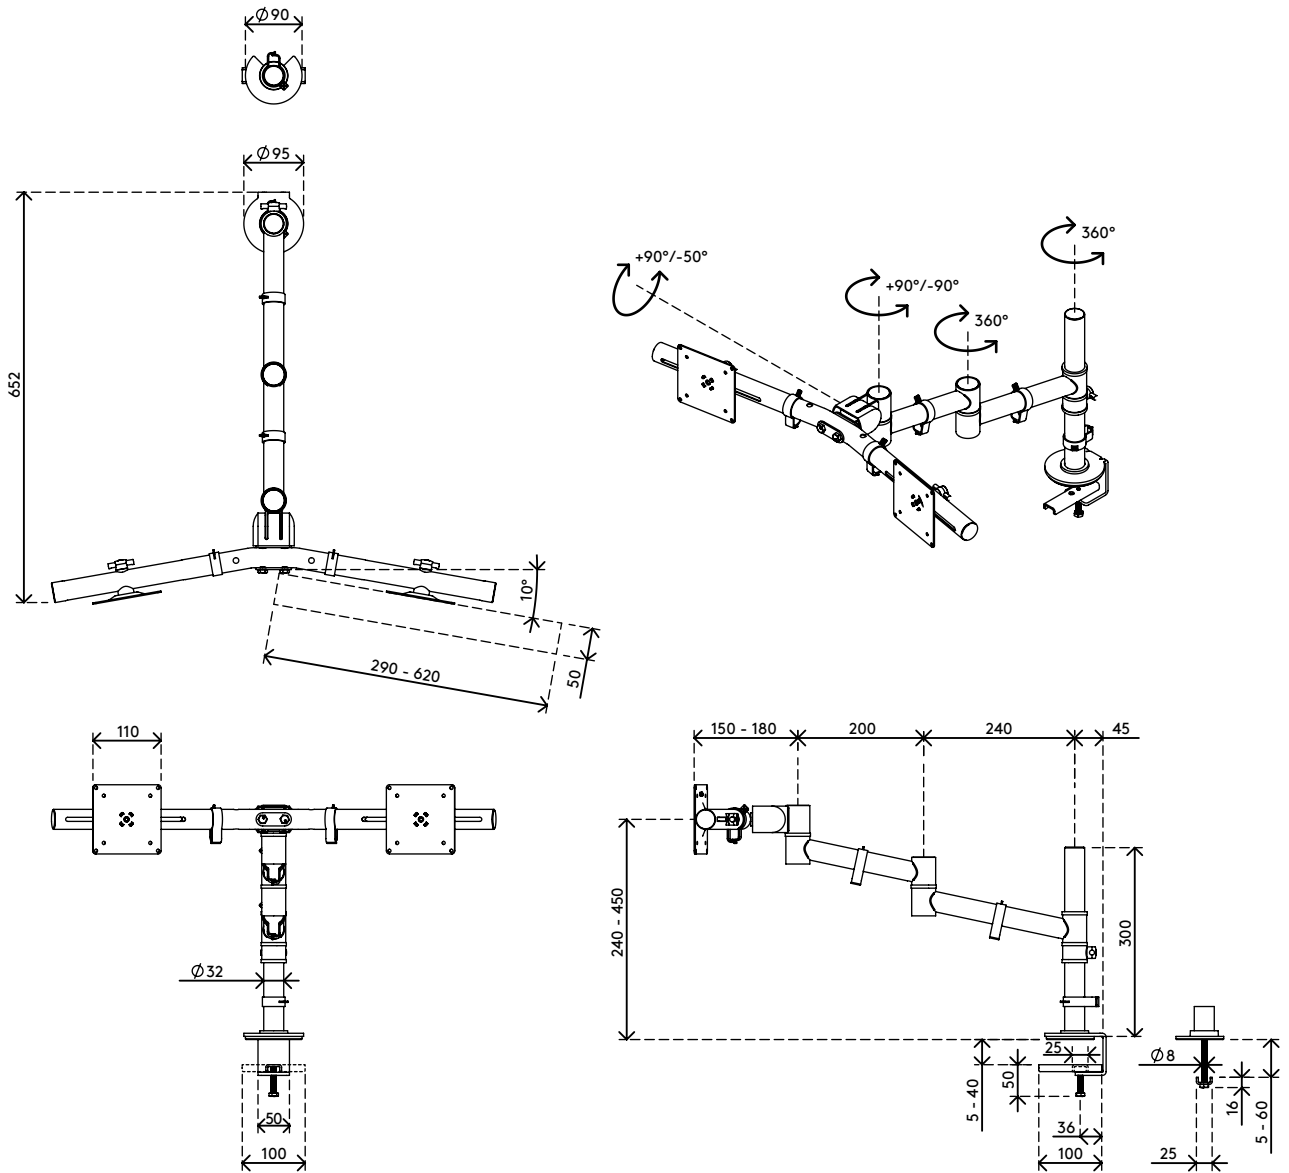

## Viewgo Monitorarm - Schreibtisch 133

Mehr Komfort und Platz: Beides bekommt man mit diesem ergonomischen Einstiegs-Monitorarm. Bringen Sie Ihre Monitore über Ihrem Schreibtisch an - in der für Sie günstigsten Position - und gewinnen Sie wertvollen Platz auf dem Schreibtisch. Schlank und stark, der Viewgo Monitorarm kombiniert unverwechselbares, spielerisches Design mit einer robusten Stahlkonstruktion.

- Statischer Höheneinstellungsbereich von 210 mm
- Unabhängige Tiefenverstellung
- Versehen mit Kabelclips für saubere Führung der Kabel
- Kompatibel mit VESA MIS-D 75 x 75/100 x 100 mm
- Monitor: neigbar +90°/-50°, schwenkbar +90°/-90°
- Arm: schwenkbar 360°
- Tragfähigkeit max. 4 kg pro Monitor
- Geliefert mit Tischklemmenbefestigung und Durchtischbefestigung
- Geeignet für Schreibtischdicken von 5 bis 40 (Klemme) oder 60 mm (Durchtisch)
- Höchstmaß Monitor: Breite 620 - Höhe 900 mm
- Einfache Höhenverstellung mit Feststellknopf
- Problemlose Montage dank mitgeliefertem Hilfsmittel
- Geeignet für Monitor in Hoch- oder Querformat
- Exakte horizontale Ausrichtung dank einzigartigem Mechanismus

## Viewgo Monitorarm - Schreibtisch 133

2019/06/24

# 48.133

 736 x 192 x 130 mm

 1 pcs

 schwarz

 4,4 kg

 805410481339