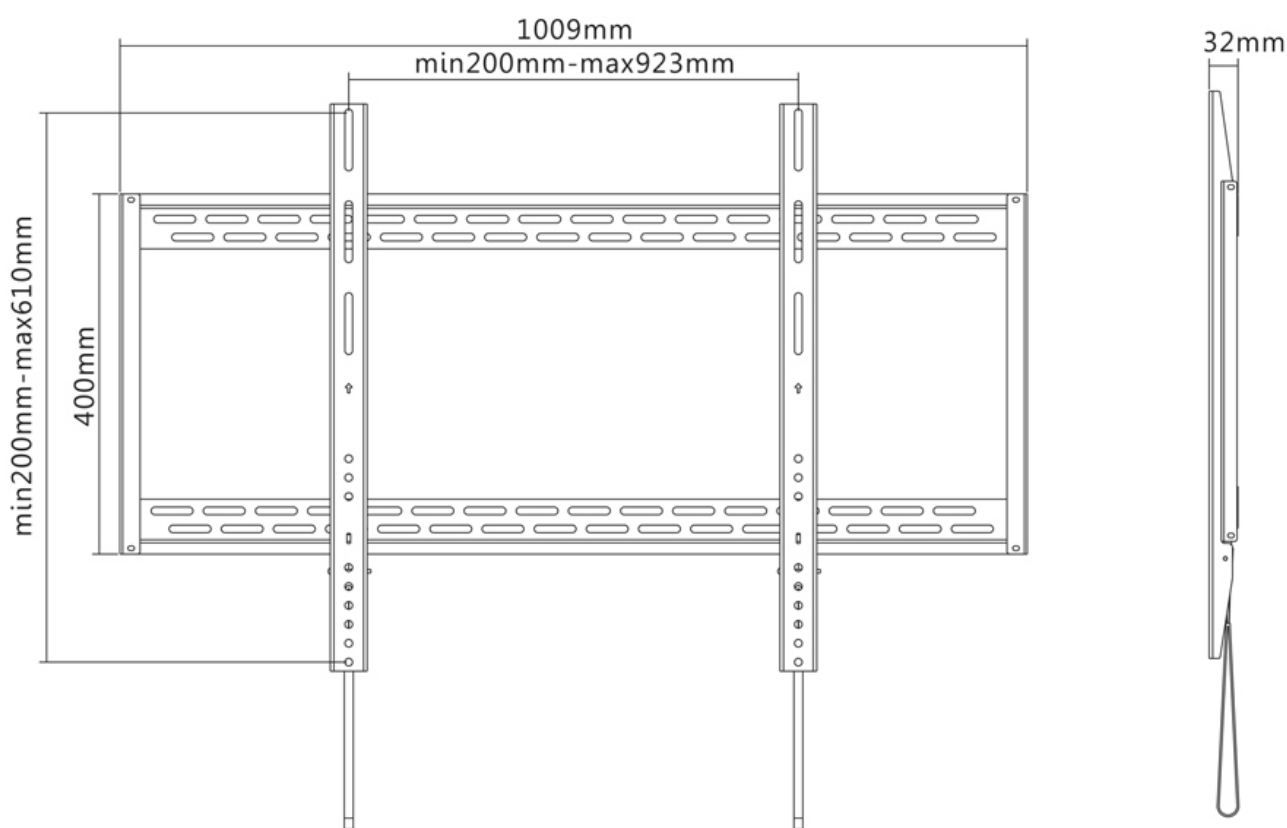

LFD-W1000

SOPORTE DE PARED NEOMOUNTS PARA TV

Neomounts