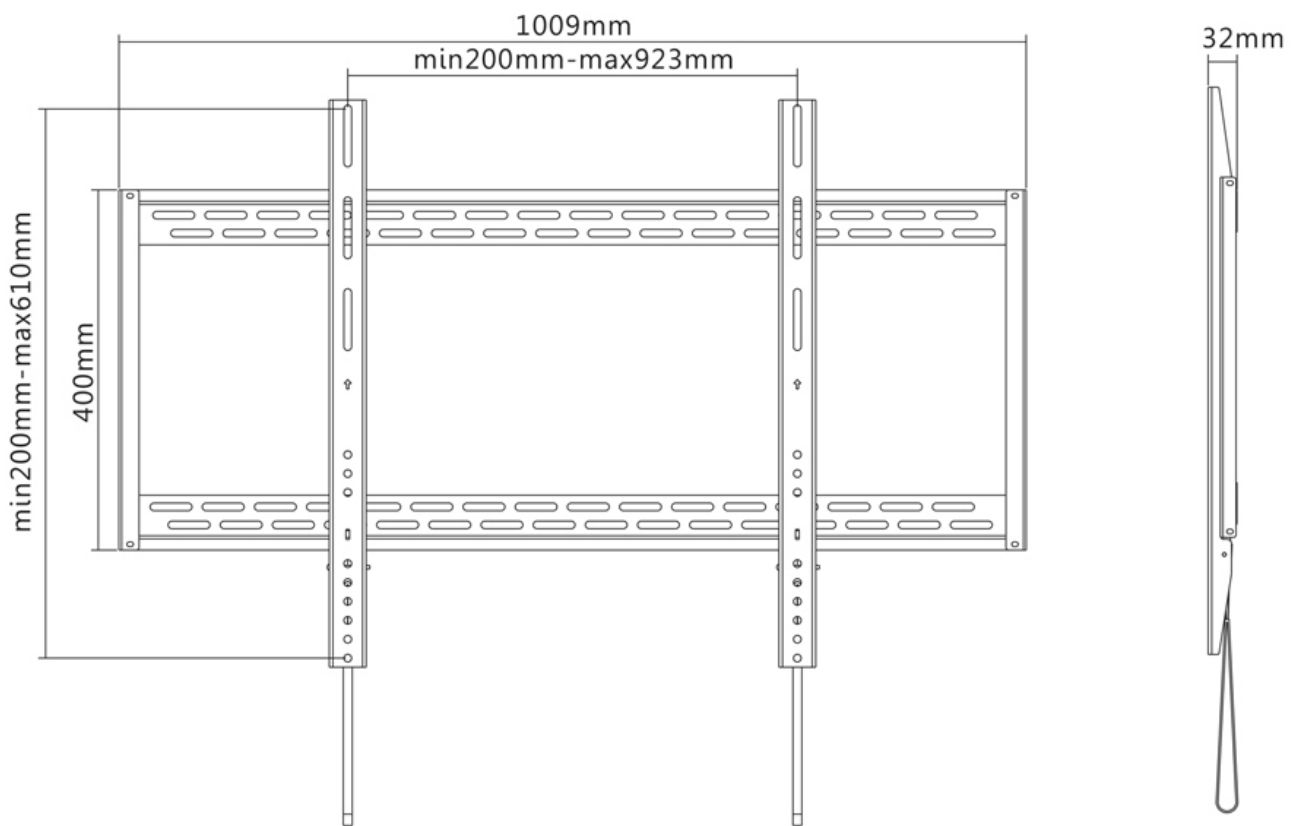

LFD-W1000

NEOMOUNTS TV WANDSTEUN

Neomounts